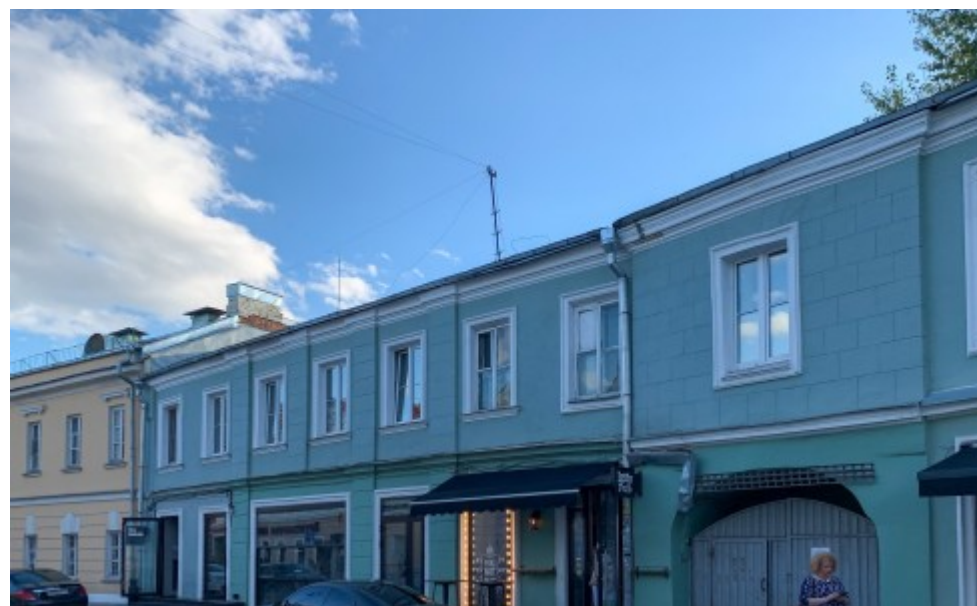

ОСОБНЯК

Москва, Большая Никитская улица, 23/14/9

ОСОБНЯК

Москва, Большая Никитская улица, 23/14/9

отдел продаж

(495) 258-81-32

МЕСТОПОЛОЖЕНИЕ

- Москва, Большая Никитская улица, 23/14/9
Центральный административный округ, Пресненский район
- М Арбатская ↔ 6 минут пешком (550 м)

ОСОБНЯК

Москва, Большая Никитская улица, 23/14/9

отдел продаж

(495) 258-81-32

О ЗДАНИИ

Местоположение

Округ	ЦАО
Станция метро	Арбатская
Расстояние от метро	6 минут пешком

Технические параметры