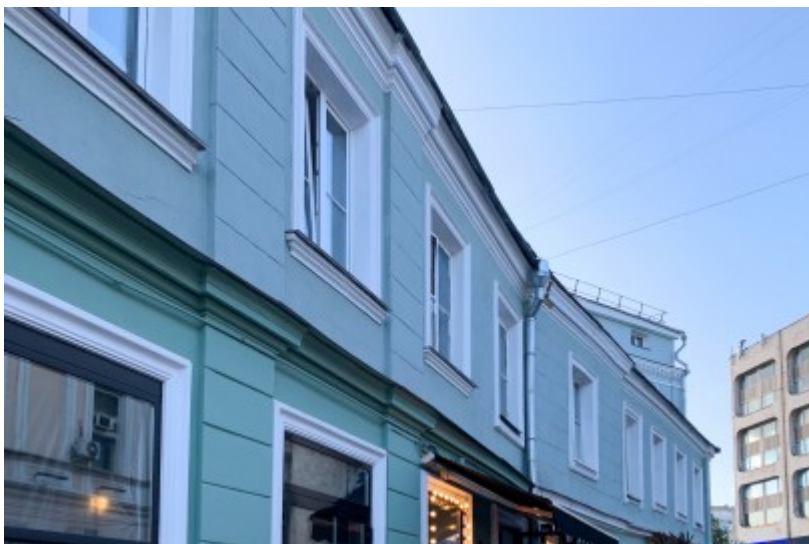

ОСОБНЯК

Москва, Большая Никитская улица, 23/14/9

отдел продаж

(495) 258-81-32