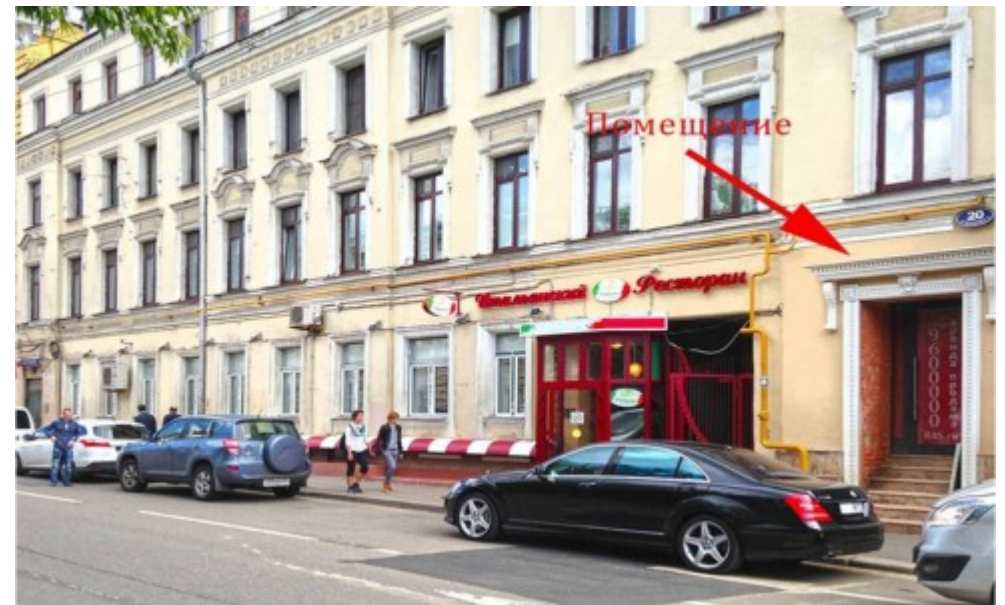

# ЖИЛОЕ ЗДАНИЕ

Москва, Рождественский бульвар, 20 с1

# ЖИЛОЕ ЗДАНИЕ

Москва, Рождественский бульвар, 20 с1

(495) 258-81-32

## МЕСТОПОЛОЖЕНИЕ

-  Москва, Рождественский бульвар, 20 с1  
Центральный административный округ, Мещанский район
-  Сретенский бульвар ↔ 5 минут пешком (400 м)