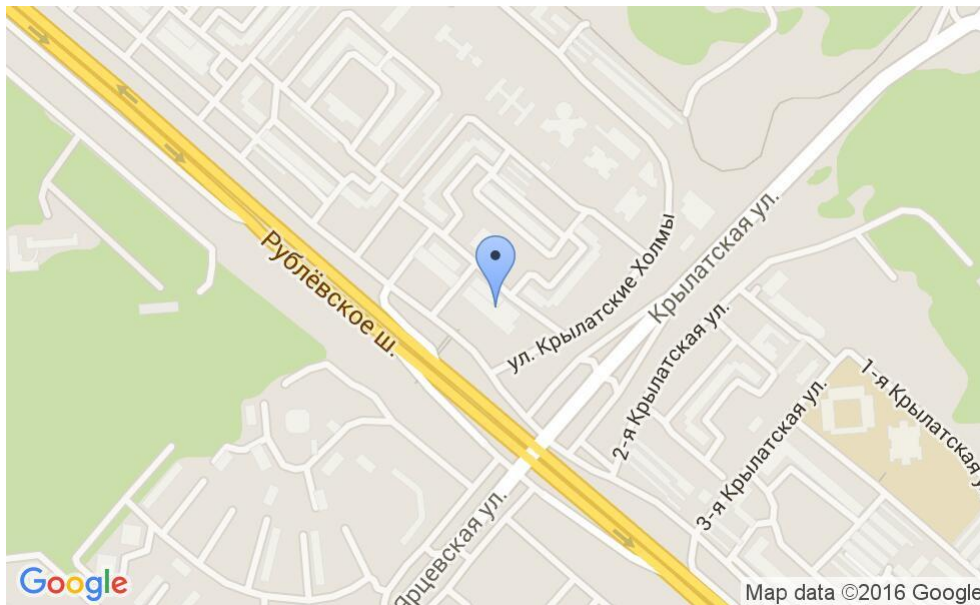

# ЖИЛОЕ ЗДАНИЕ

Москва, Рублевское шоссе, 28 к1

# ЖИЛОЕ ЗДАНИЕ

Москва, Рублевское шоссе, 28 к1

(495) 255-09-65

## МЕСТОПОЛОЖЕНИЕ

 Москва, Рублевское шоссе, 28 к1  
Западный административный округ, Район Крылатское

 Молодежная  8 минут пешком (700 м)

### Местоположение

---

Округ	ЗАО
Станция метро	Молодежная
Расстояние от метро	8 минут пешком