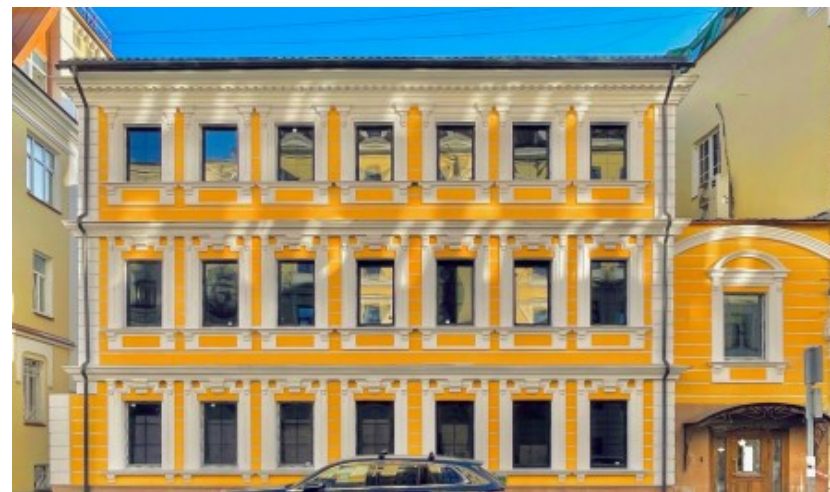

ОСОБНЯК

Москва, Садовническая улица, 14 с1

отдел аренды и продажи

(495) 104-77-10

О ЗДАНИИ

Местоположение

Округ	ЦАО
Станция метро	Новокузнецкая
Расстояние от метро	9 минут пешком

Технические параметры

Класс	B
Этажность	4
Общая площадь	1105 кв.м
Год постройки	1850

Инженерные системы

Вентиляция	Естественная
Кондиционирование	—
Интернет/телефония	—

Инфраструктура

Банк	Банкомат