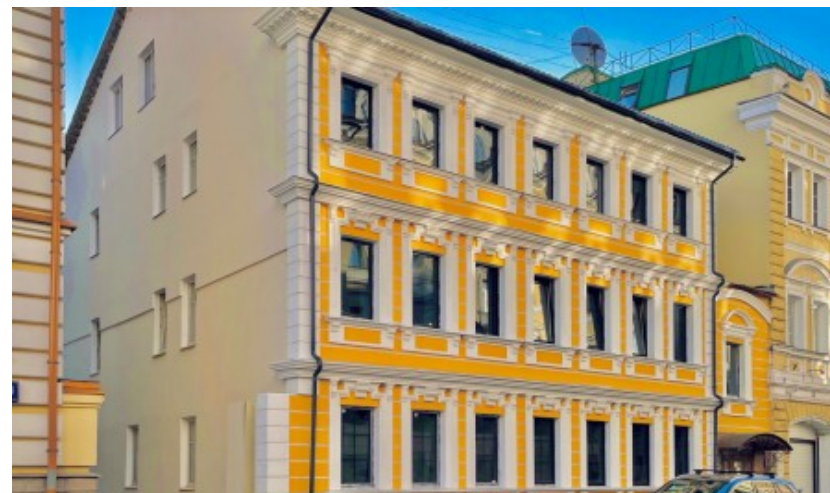

ОСОБНЯК

Москва, Садовническая улица, 14 с1

отдел аренды и продажи

(495) 258-81-32

О ЗДАНИИ

Местоположение

Округ	ЦАО
Станция метро	Новокузнецкая
Расстояние от метро	8 минут пешком

Технические параметры

Класс	B
Этажность	4
Общая площадь	1105 кв.м
Год постройки	1850

Инженерные системы

Вентиляция	Естественная
Кондиционирование	—
Интернет/телефония	—

Инфраструктура

Банк	Банкомат