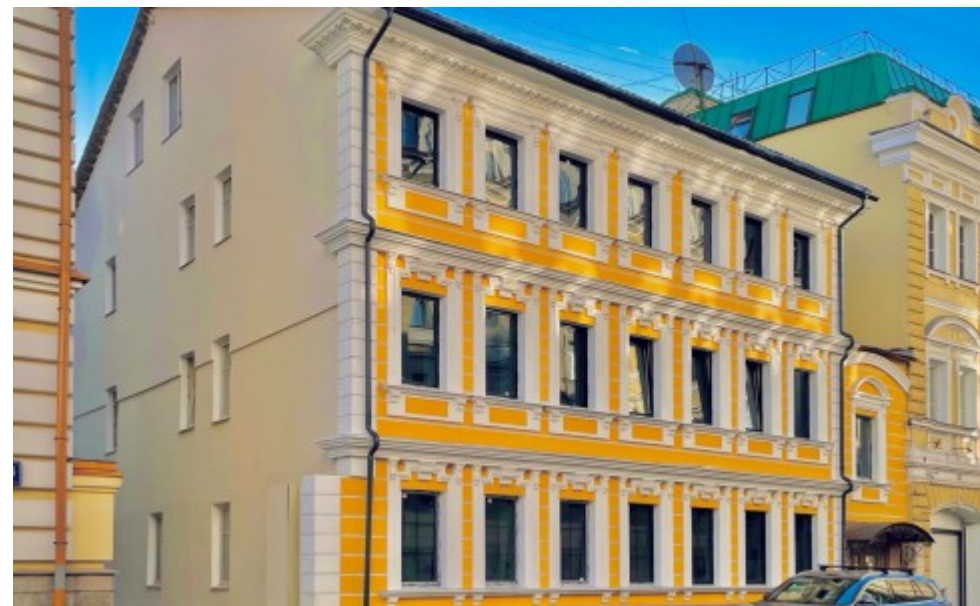

ОСОБНЯК

Москва, Садовническая улица, 14 с1

ОСОБНЯК

Москва, Садовническая улица, 14 с1

отдел аренды и продажи
(495) 104-77-10

МЕСТОПОЛОЖЕНИЕ

-  Москва, Садовническая улица, 14 с1
Центральный административный округ, Район Замоскворечье
-  Новокузнецкая ↔ 9 минут пешком (900 м)

ОСОБНЯК

Москва, Садовническая улица, 14 с1

отдел аренды и продажи

(495) 104-77-10

О ЗДАНИИ

Местоположение

Округ	ЦАО
Станция метро	Новокузнецкая
Расстояние от метро	9 минут пешком

Технические параметры