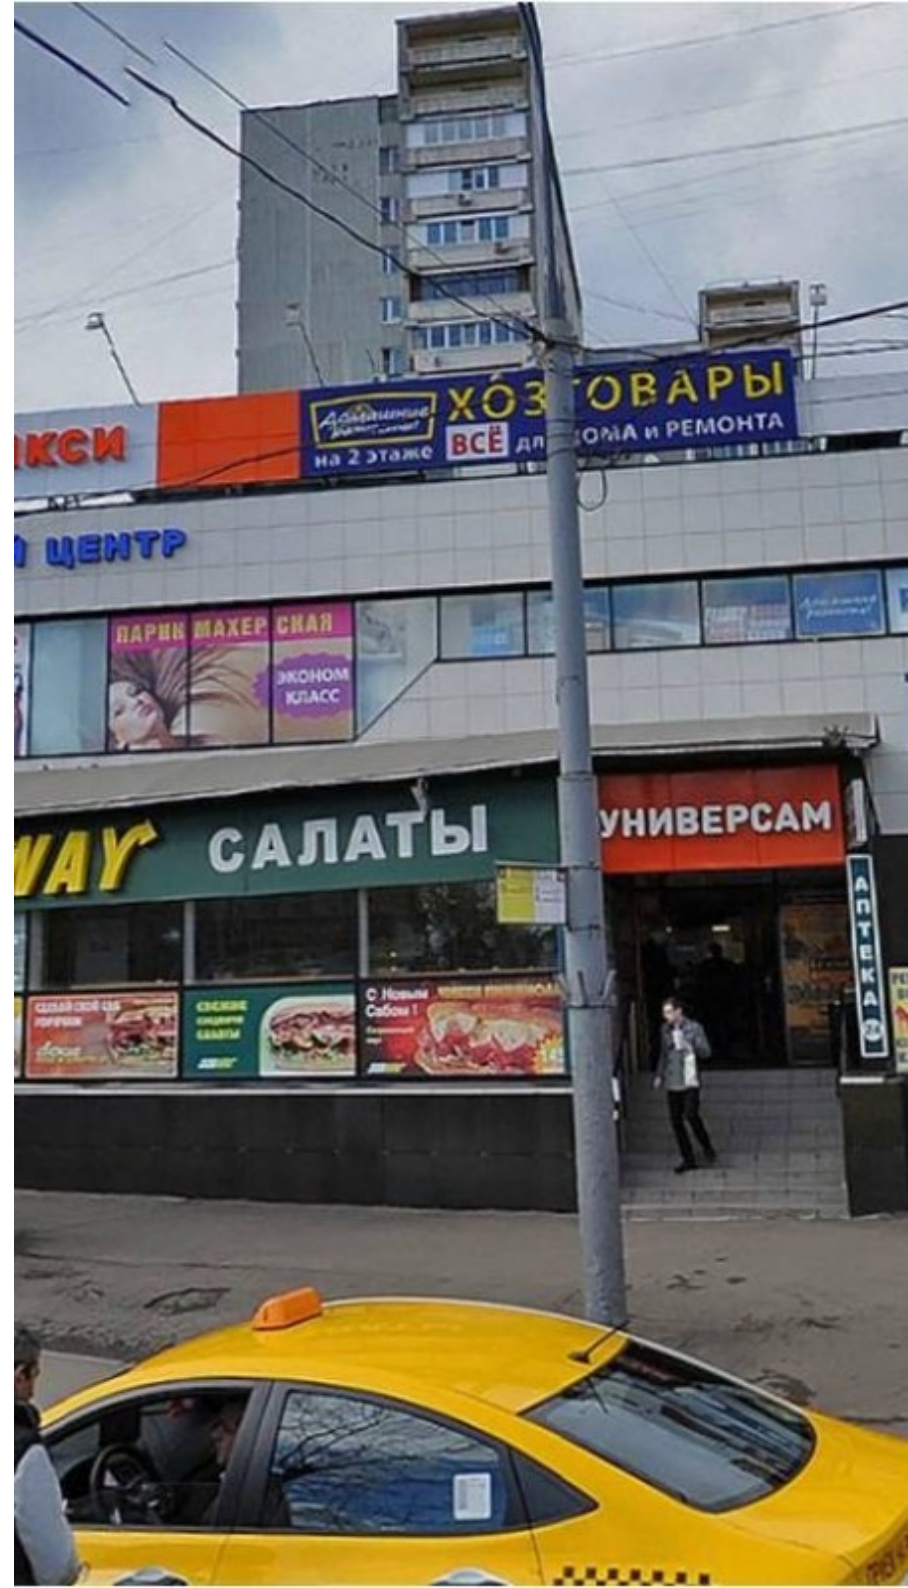

# ЖИЛОЕ ЗДАНИЕ

Москва, Волочаевская улица, 12

## МЕСТОПОЛОЖЕНИЕ

 Москва, Волочаевская улица, 12  
Юго-Восточный административный округ, Район Лефортово

 Площадь Ильича ↔ 16 минут пешком (1350 м)