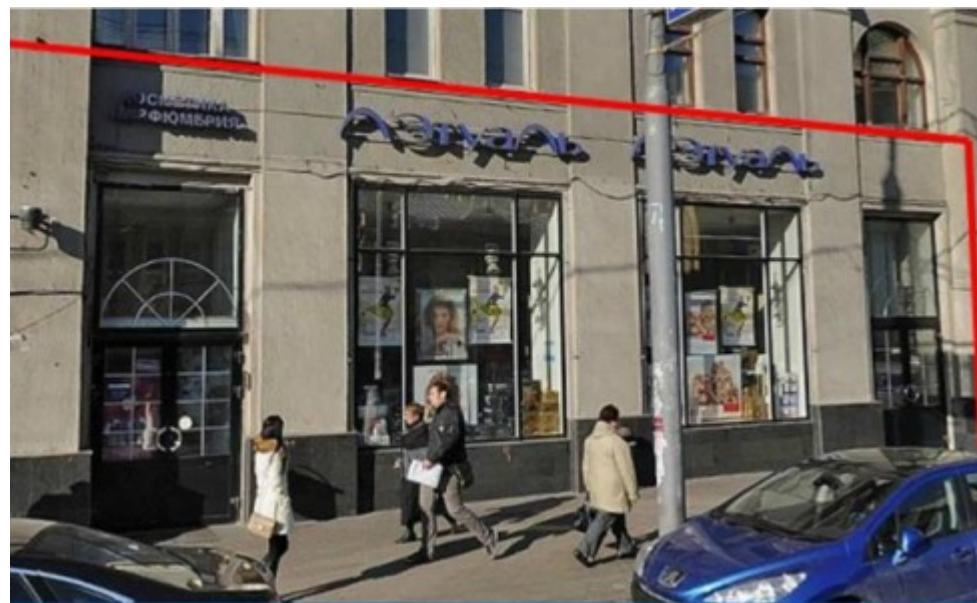

ЖИЛОЕ ЗДАНИЕ

Москва, проспект Мира, 45 стр1

ЖИЛОЕ ЗДАНИЕ

Москва, проспект Мира, 45 стр1

(495) 255-09-65

МЕСТОПОЛОЖЕНИЕ

-  Москва, проспект Мира, 45 стр1
Центральный административный округ, Мещанский район
-  Проспект мира ↔ 1 минута пешком (50 м)

ЖИЛОЕ ЗДАНИЕ

Москва, проспект Мира, 45 стр1

(495) 255-09-65

О ЗДАНИИ

Местоположение

Округ	ЦАО
Станция метро	Проспект мира
Расстояние от метро	1 минута пешком

Технические параметры

Класс	B
Этажность	5
Общая площадь	—
Год постройки	—