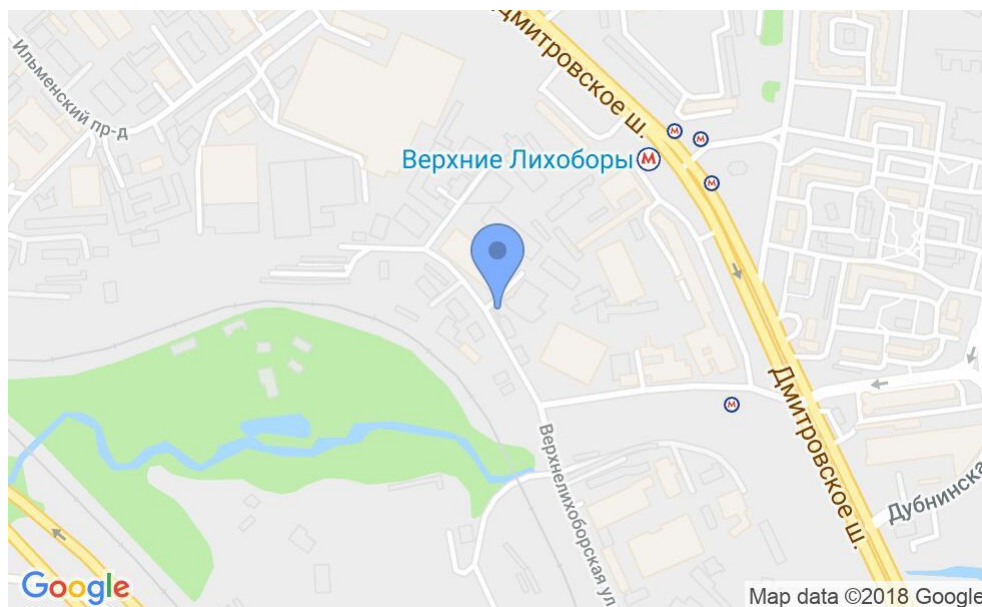

# БИЗНЕС-ЦЕНТР

Москва, Дмитровское шоссе, 71к3

## МЕСТОПОЛОЖЕНИЕ

 Москва, Дмитровское шоссе, 71к3  
Северный административный округ, Район Западное Дегунино

 Верхние лихоборы  10 минут пешком (950 м)