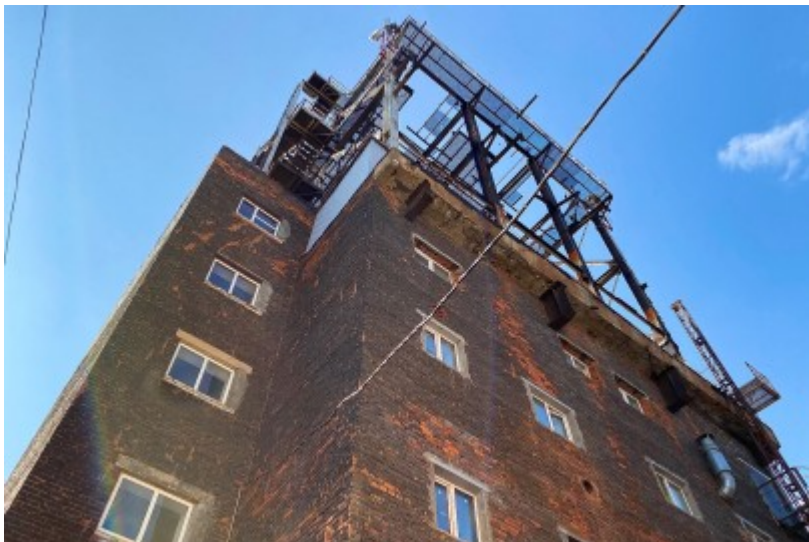

ОСОБНЯК

Москва, Электродная улица, 2 с16

отдел аренды

(495) 258-81-32