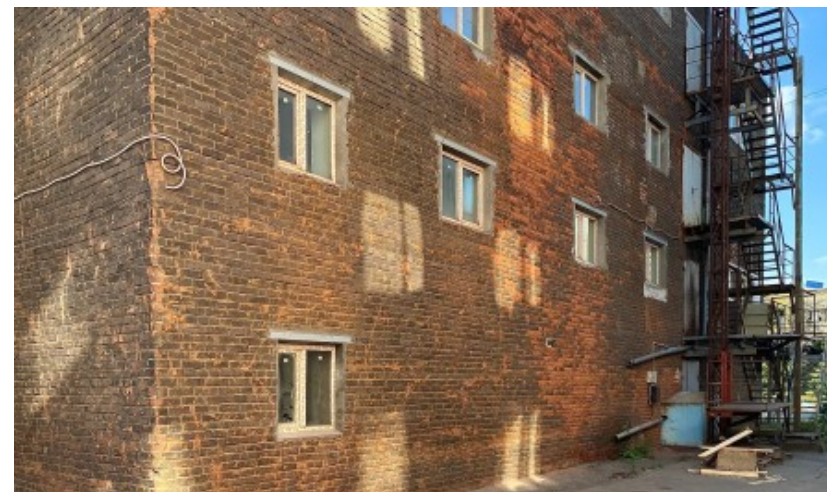

ОСОБНЯК

Москва, Электродная улица, 2 с16

отдел аренды

(495) 258-81-32

О ЗДАНИИ

Местоположение

Округ	ВАО
Станция метро	Шоссе Энтузиастов
Расстояние от метро	8 минут пешком

Технические параметры

Класс	B
Этажность	5
Общая площадь	1850 кв.м
Год постройки	1990

Инженерные системы

Вентиляция	Естественная
Кондиционирование	—
Интернет/телефония	—

Инфраструктура

Ремонт оргтехники	Полиграфия	Заправка картриджей