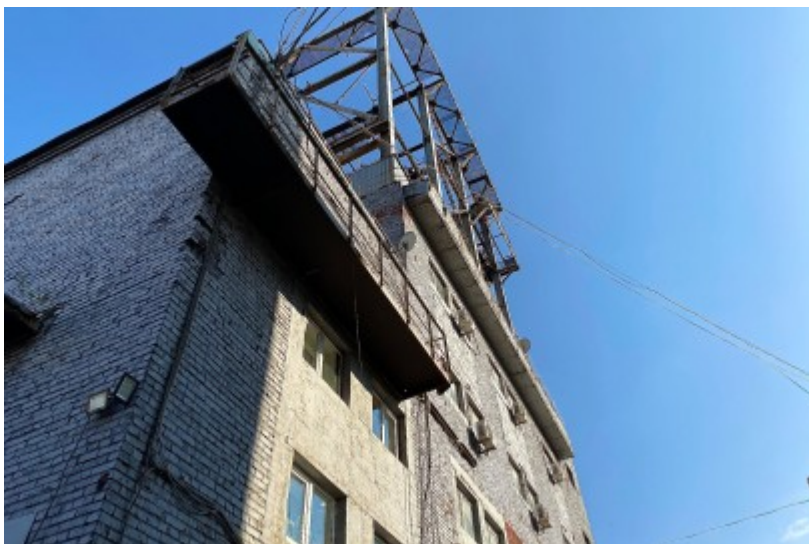

ОСОБНЯК

Москва, Электродная улица, 2 с16

отдел аренды

(495) 258-81-32