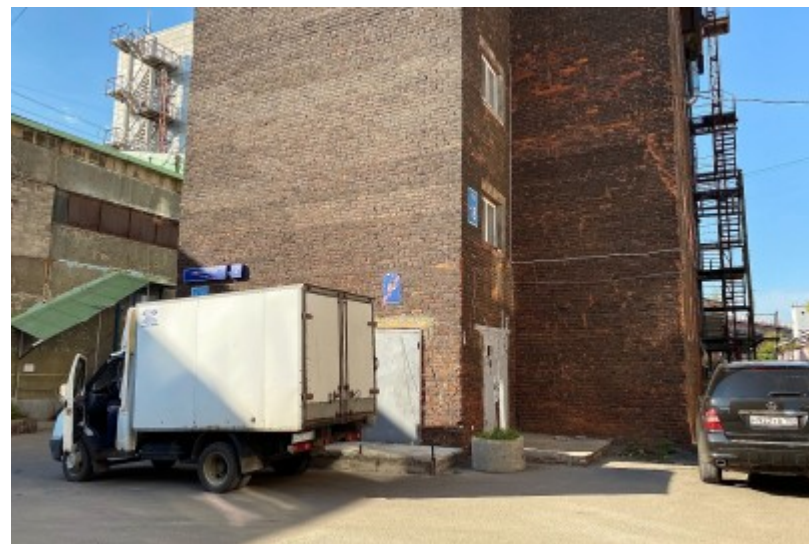

ОСОБНЯК

Москва, Электродная улица, 2 с16

отдел аренды

(495) 258-81-32