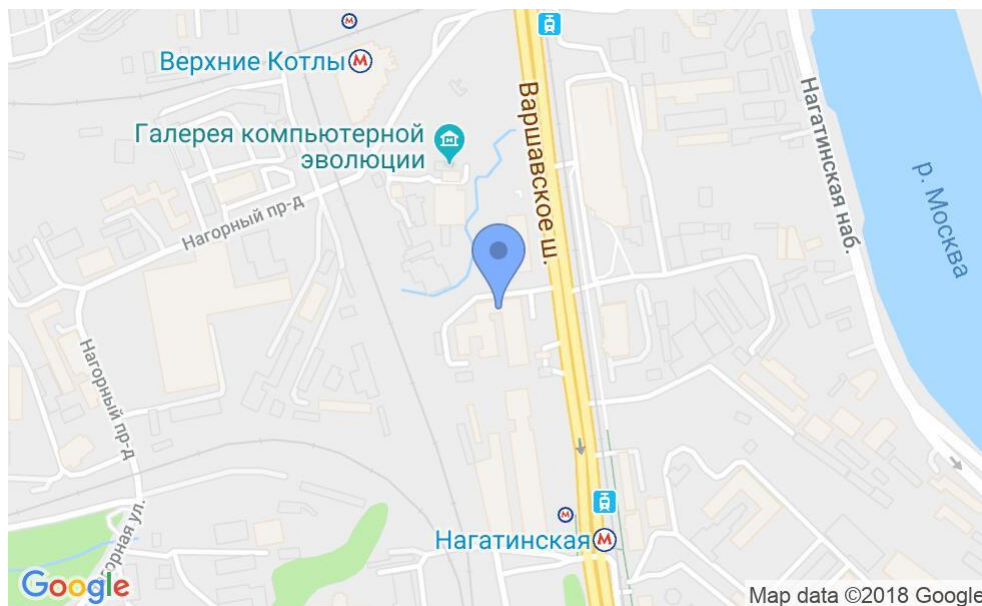

# БИЗНЕС-ЦЕНТР

Москва, Варшавское шоссе, 26 с11

## МЕСТОПОЛОЖЕНИЕ

 Москва, Варшавское шоссе, 26 с11  
Южный административный округ, Нагорный район

 Нагатинская  4 минуты пешком (350 м)

### Местоположение

---

Округ	ЮАО
Станция метро	Нагатинская
Расстояние от метро	4 минуты пешком