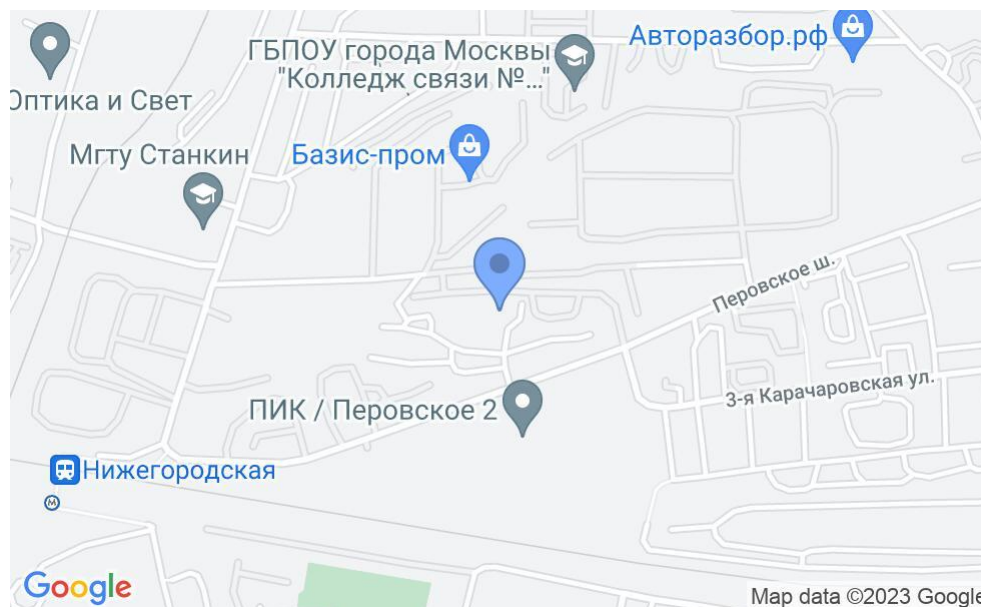

БИЗНЕС-ЦЕНТР

Москва, Перовское шоссе, 9 с1

БИЗНЕС-ЦЕНТР

Москва, Перовское шоссе, 9 с1

отдел аренды

(495) 258-81-32

МЕСТОПОЛОЖЕНИЕ

Москва, Перовское шоссе, 9 с1

Юго-Восточный административный округ, Нижегородский район

Нижегородская ↔ **10 минут пешком (1050 м)**

БИЗНЕС-ЦЕНТР

Москва, Перовское шоссе, 9 с1

отдел аренды

(495) 258-81-32

О ЗДАНИИ

Местоположение