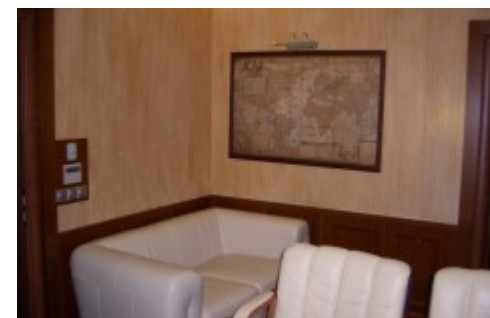

ЖИЛОЕ ЗДАНИЕ

Москва, Новинский бульвар, 13

отдел продаж

(495) 255-09-65