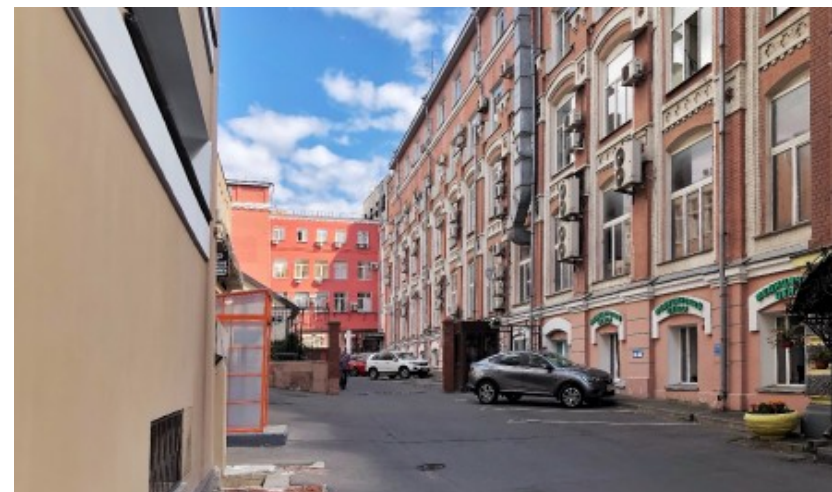

ОСОБНЯК

Москва, Воронцовская улица, 35Б к1

отдел аренды

(495) 256-44-90

О ЗДАНИИ

Местоположение

Округ	ЦАО
Станция метро	Крестьянская застава
Расстояние от метро	3 минуты пешком

Технические параметры

Класс	B
Этажность	4
Общая площадь	—
Год постройки	—

Инженерные системы

Вентиляция	Естественная
Кондиционирование	—
Интернет/телефония	—

Инфраструктура

Ресторан	Бар	Турагенство
Кафе	Столовая	Гостиница