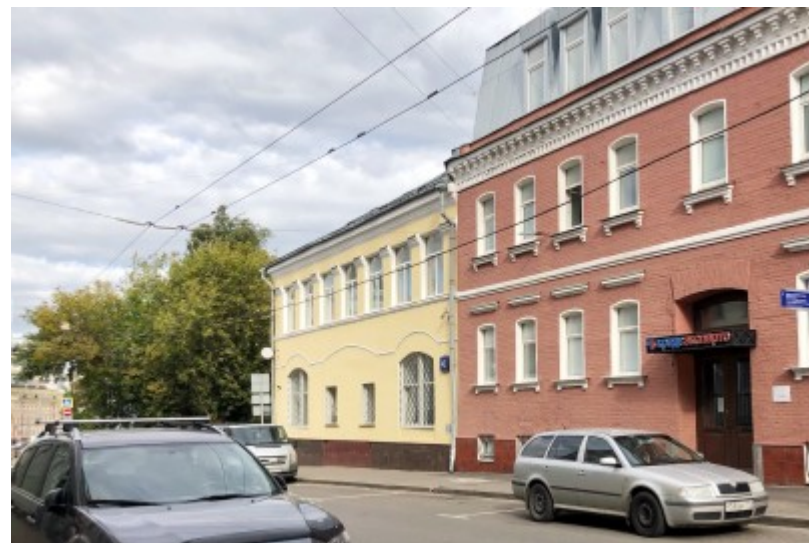

ОСОБНЯК

Москва, улица Александра Солженицына, 40 с1

отдел аренды

(495) 256-44-90