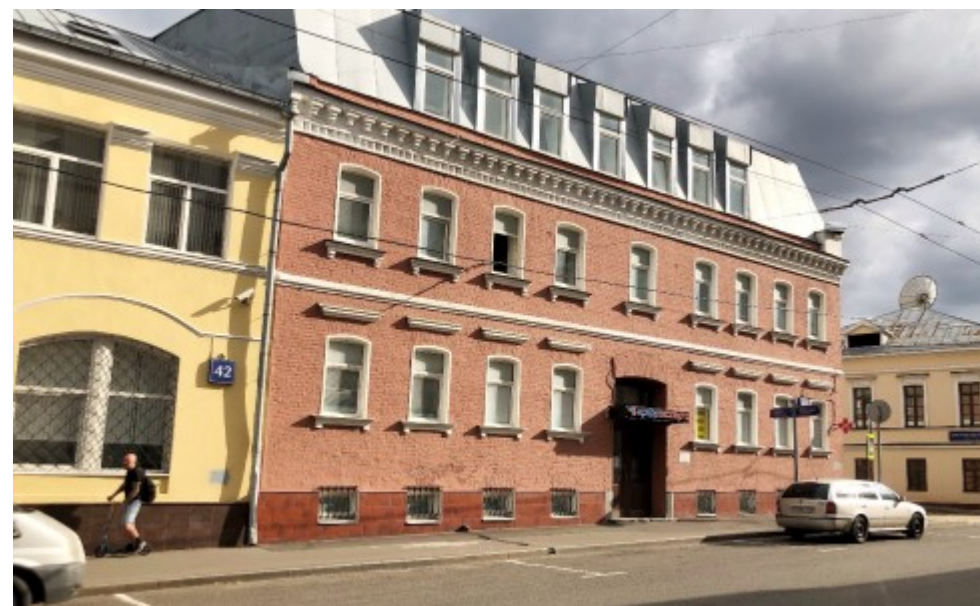

ОСОБНЯК

Москва, улица Александра Солженицына, 40 с1

ОСОБНЯК

Москва, улица Александра Солженицына, 40 с1

отдел аренды

(495) 256-44-90

МЕСТОПОЛОЖЕНИЕ

 Москва, улица Александра Солженицына, 40 с1
Центральный административный округ, Таганский район

 Площадь Ильича ↔ 8 минут пешком (800 м)

ОСОБНЯК

Москва, улица Александра Солженицына, 40 с1

отдел аренды

(495) 256-44-90

О ЗДАНИИ

Местоположение

Округ	ЦАО
Станция метро	Площадь Ильича
Расстояние от метро	8 минут пешком