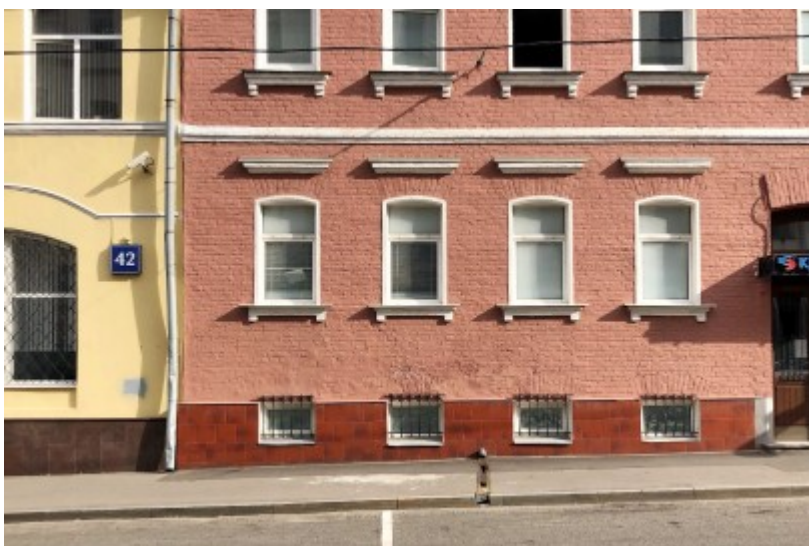

ОСОБНЯК

Москва, улица Александра Солженицына, 40 с1

отдел аренды

(495) 256-44-90