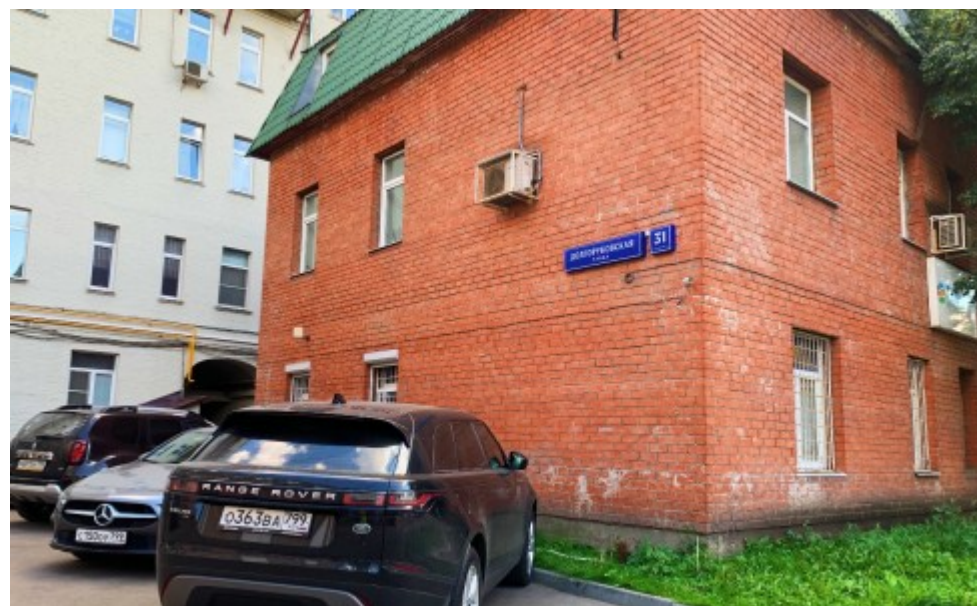

ОСОБНЯК

Москва, Долгоруковская улица, 31 с3

ОСОБНЯК

Москва, Долгоруковская улица, 31 с3

отдел продажи

(495) 258-81-32

МЕСТОПОЛОЖЕНИЕ

 Москва, Долгоруковская улица, 31 с3
Центральный административный округ, Тверской район

 Новослободская  3 минуты пешком (250 м)

ОСОБНЯК

Москва, Долгоруковская улица, 31 с3

отдел продаж

(495) 258-81-32

О ЗДАНИИ

Местоположение

Округ	ЦАО
Станция метро	Новослободская
Расстояние от метро	3 минуты пешком

Технические параметры

Класс	B
Этажность	4
Общая площадь	584 кв.м
Год постройки	1922

Инженерные системы

Вентиляция	Естественная
Кондиционирование	—
Интернет/телефония	—

ОСОБНЯК

Москва, Долгоруковская улица, 31 с3