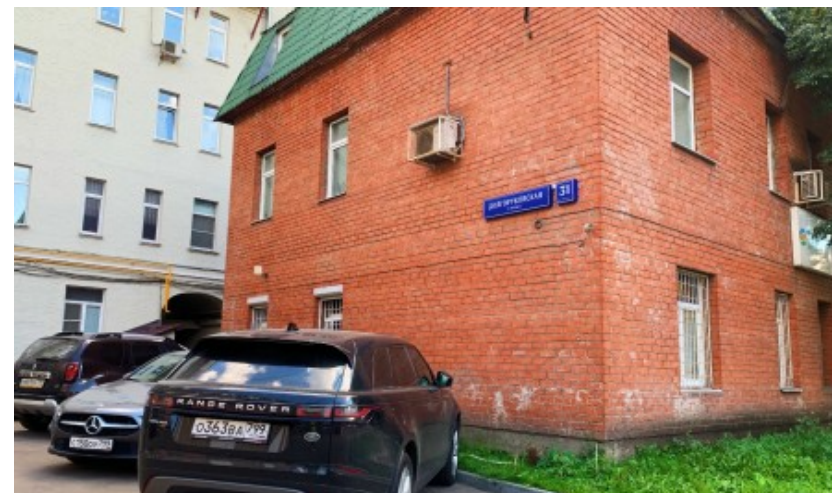

ОСОБНЯК

Москва, Долгоруковская улица, 31 с3

отдел аренды и продажи

(495) 104-77-10

О ЗДАНИИ

Местоположение

Округ	ЦАО
Станция метро	Новослободская
Расстояние от метро	3 минуты пешком

Технические параметры

Класс	B
Этажность	4
Общая площадь	—
Год постройки	—

Инженерные системы

Вентиляция	Естественная
Кондиционирование	—
Интернет/телефония	—