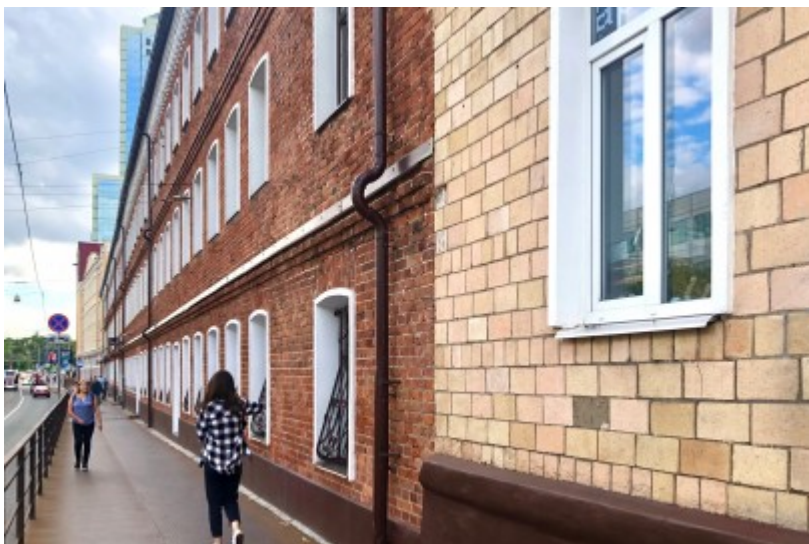

БИЗНЕС-ЦЕНТР

Москва, Малая Семёновская улица, 30 с8

отдел аренды

(495) 256-44-90