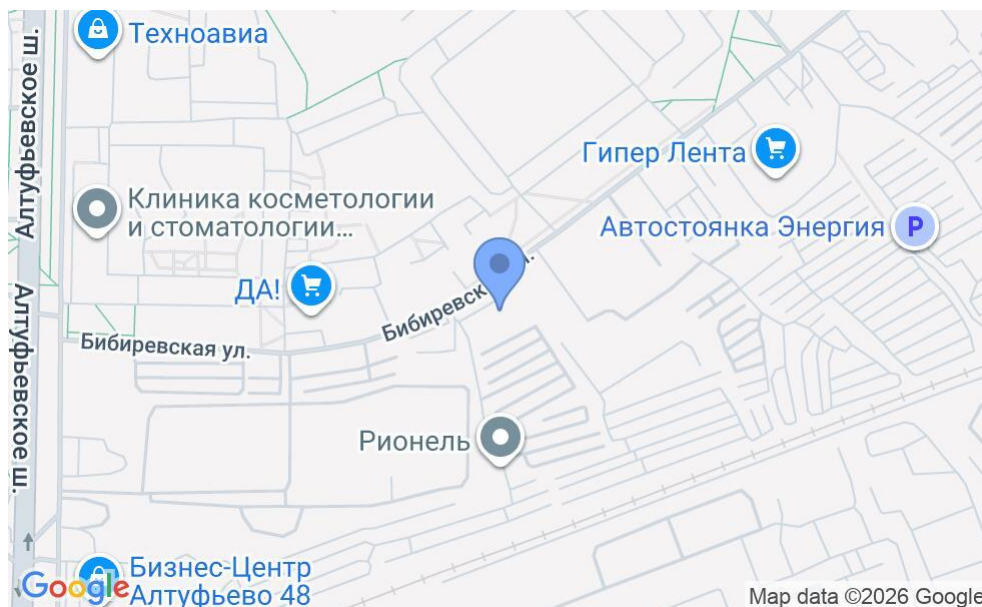

БИЗНЕС-ЦЕНТР

Москва, Бибиревская улица, 4

БИЗНЕС-ЦЕНТР

Москва, Бибиревская улица, 4

(495) 258-81-32

МЕСТОПОЛОЖЕНИЕ

Москва, Бибиревская улица, 4

Северо-Восточный административный округ, Алтуфьевский район

Бибирево ↔ **7 минут пешком (700 м)**

БИЗНЕС-ЦЕНТР

Москва, Бибиревская улица, 4

(495) 258-81-32

О ЗДАНИИ

Местоположение

Округ	СВАО
Станция метро	Бибирево
Расстояние от метро	7 минут пешком

Технические параметры