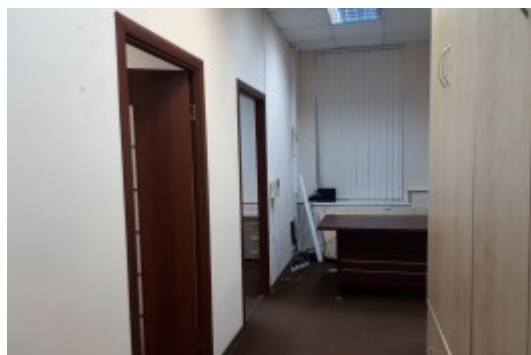

отдел аренды

(495) 104-77-10

ЖИЛОЕ ЗДАНИЕ

Москва, Ермолаевский переулок, 4

отдел аренды

(495) 104-77-10