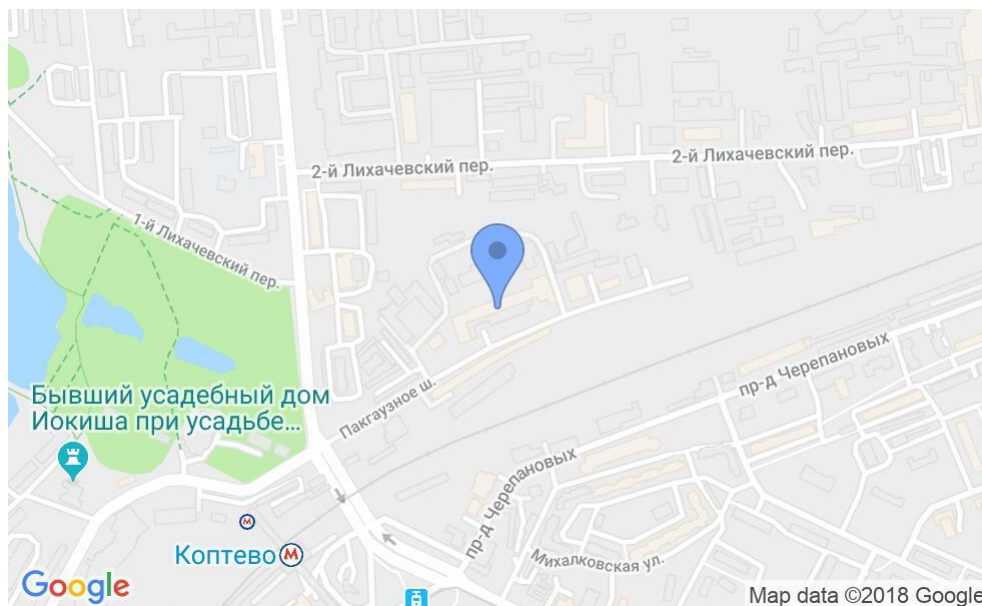

БИЗНЕС-ЦЕНТР «ГОЛОВИНО ПЛАЗА»

Москва, Пакгаузное шоссе, 1

БИЗНЕС-ЦЕНТР «ГОЛОВИНО ПЛАЗА»

Москва, Пакгаузное шоссе, 1

отдел аренды

(495) 287-36-24

МЕСТОПОЛОЖЕНИЕ

 Москва, Пакгаузное шоссе, 1
Северный административный округ, Головинский район

 Коптево  7 минут пешком (700 м)

БИЗНЕС-ЦЕНТР «ГОЛОВИНО ПЛАЗА»

Москва, Пакгаузное шоссе, 1

отдел аренды

(495) 287-36-24

О ЗДАНИИ

Местоположение

Округ	САО
Станция метро	Коптево
Расстояние от метро	7 минут пешком