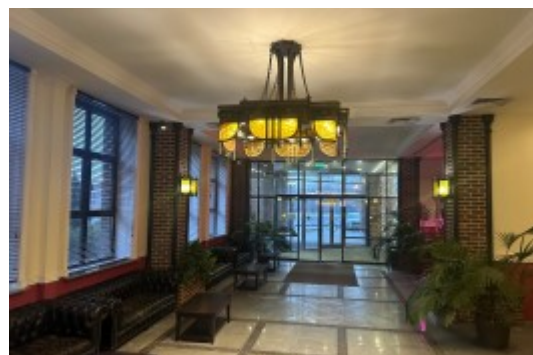

ОСОБНЯК

Москва, Ленинградское шоссе, 65 с3

отдел аренды

(495) 256-44-90