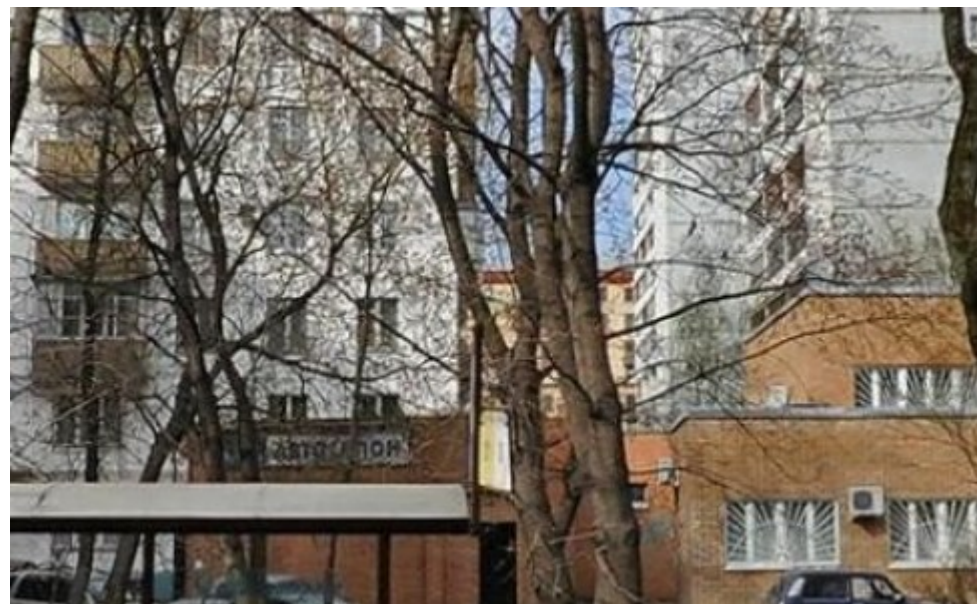

# ЖИЛОЕ ЗДАНИЕ

Москва, шоссе Энтузиастов, 82/2

# ЖИЛОЕ ЗДАНИЕ

Москва, шоссе Энтузиастов, 82/2

(495) 255-09-65

## МЕСТОПОЛОЖЕНИЕ

 Москва, шоссе Энтузиастов, 82/2  
Восточный административный округ, Район Перово

 Перово  7 минут транспортом (1500 м)