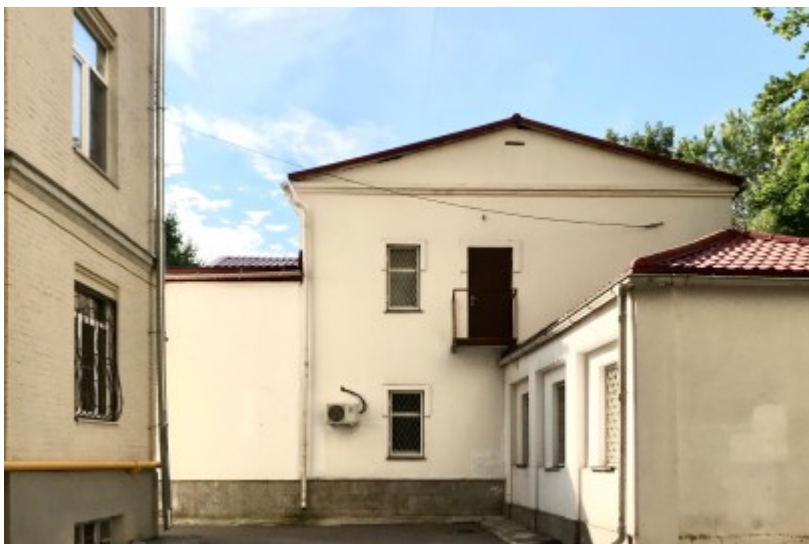

ОСОБНЯК

Москва, Комсомольский проспект, 3 с3

отдел аренды

(495) 256-44-90