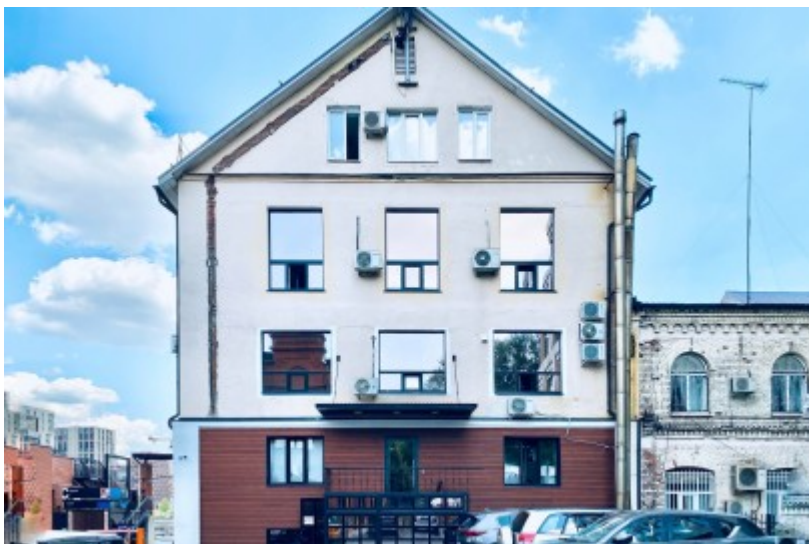

ОСОБНЯК

Москва, Новоданиловская набережная, 4 с3

отдел аренды

(495) 104-77-10