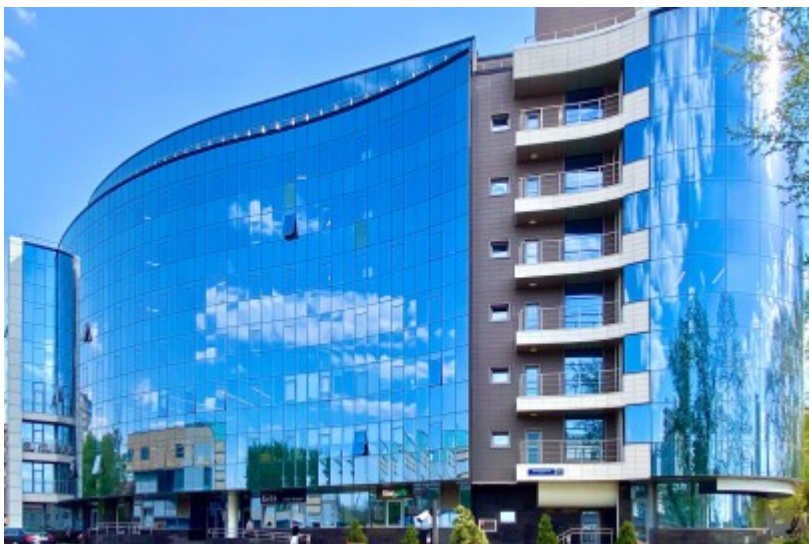

БИЗНЕС-ЦЕНТР «СВЕЖИЙ ВЕТЕР»

Москва, Дербеневская улица, 15Б

отдел аренды и продажи

(495) 258-81-32