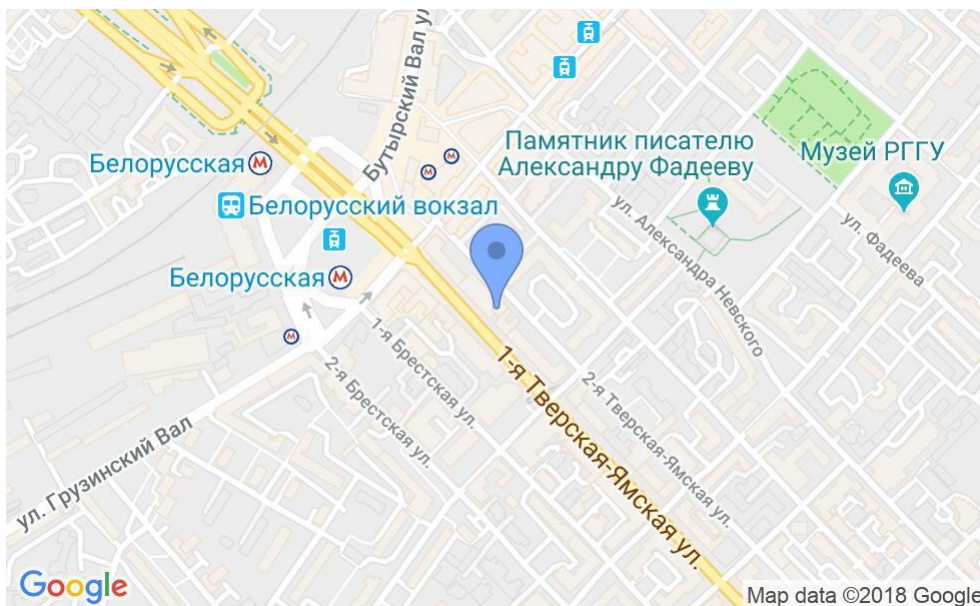

# БИЗНЕС-ЦЕНТР

Москва, 1-я Тверская-Ямская улица, 32

## МЕСТОПОЛОЖЕНИЕ

 Москва, 1-я Тверская-Ямская улица, 32  
Центральный административный округ, Тверской район

 Белорусская  $\longleftrightarrow$  3 минуты пешком (300 м)