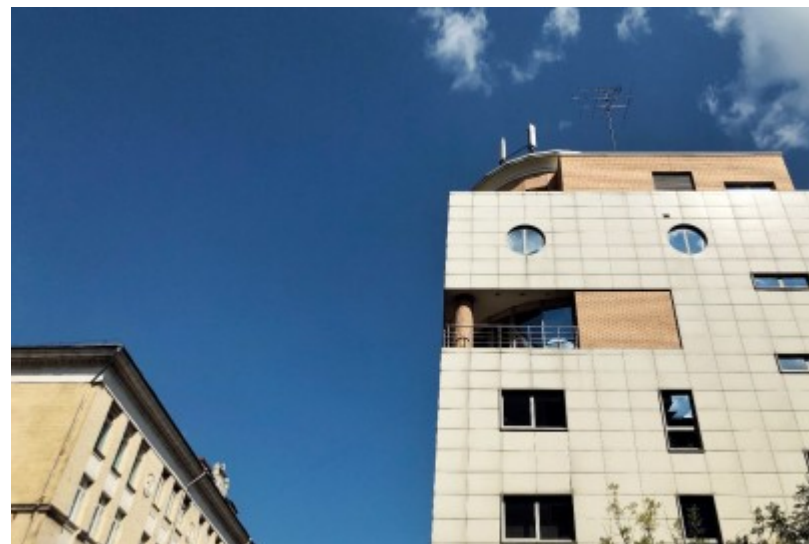

ОСОБНЯК

Москва, Большой Полуярославский переулок, 8

отдел аренды и продажи

(495) 104-77-10