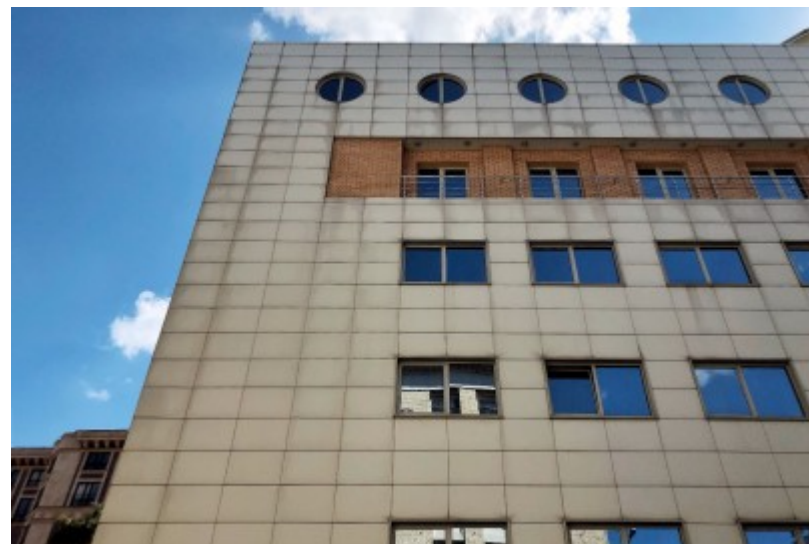

ОСОБНЯК

Москва, Большой Полуярославский переулок, 8

отдел аренды и продажи

(495) 104-77-10