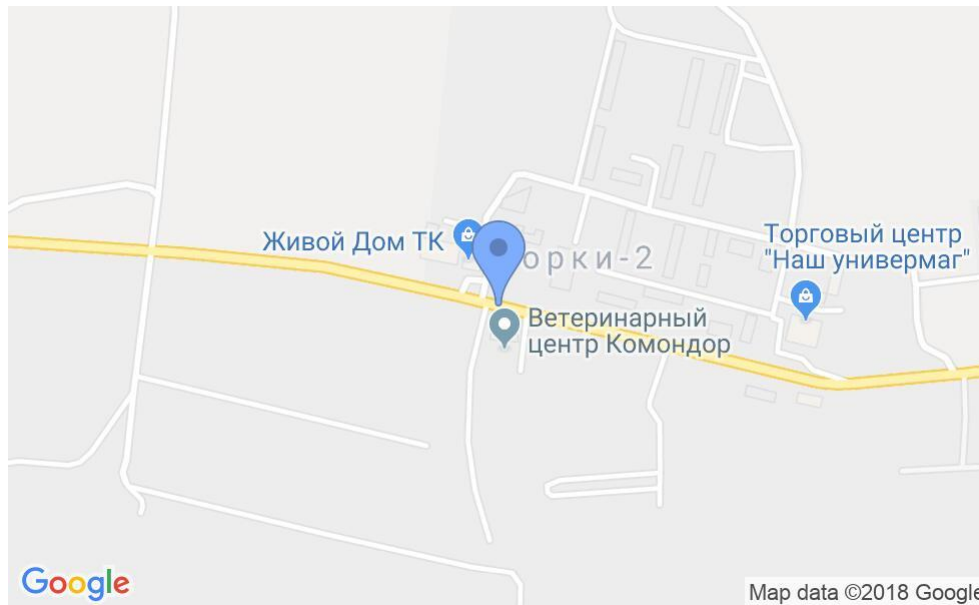

БИЗНЕС-ЦЕНТР «OPTIMUS»

Рублево, Успенское шоссе, 44

БИЗНЕС-ЦЕНТР «OPTIMUS»

Рублево, Успенское шоссе, 44

отдел аренды и продажи
(495) 256-44-90

МЕСТОПОЛОЖЕНИЕ

 Рублево, Успенское шоссе, 44
Подмосковье

 Крылатское  48 минут транспортом (17650 м)

БИЗНЕС-ЦЕНТР «OPTIMUS»

Рублево, Успенское шоссе, 44

отдел аренды и продажи

(495) 256-44-90

О ЗДАНИИ

Местоположение

Округ	Подмосковье
Станция метро	Крылатское
Расстояние от метро	48 минут транспортом

Технические параметры