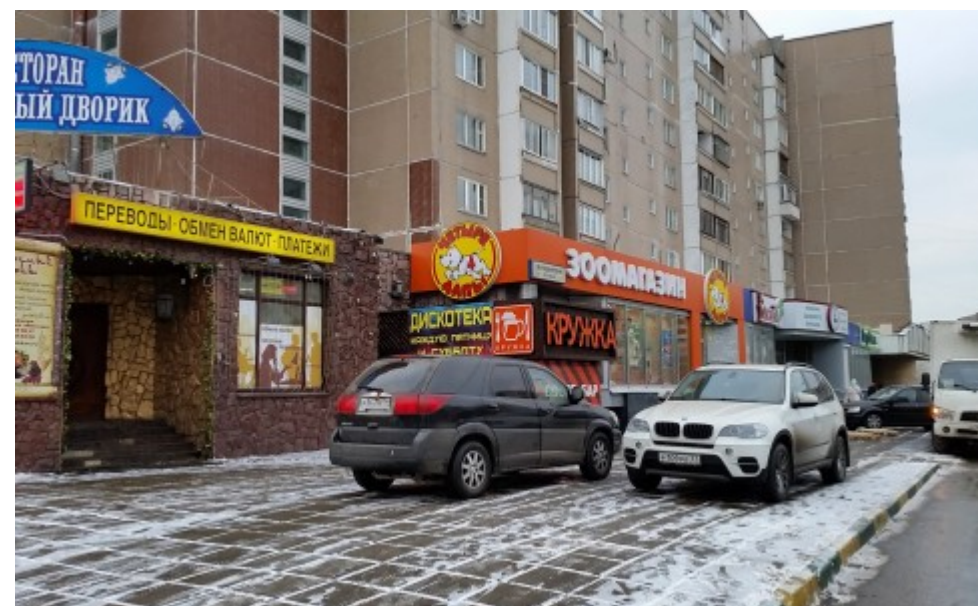

ЖИЛОЕ ЗДАНИЕ

Москва, Жулебинский бульвар, 9

ЖИЛОЕ ЗДАНИЕ

Москва, Жулебинский бульвар, 9

(495) 255-09-65

МЕСТОПОЛОЖЕНИЕ

○ Москва, Жулебинский бульвар, 9
Юго-Восточный административный округ, Район Выхино-Жулебино

М Лермонтовский проспект ↔ 4 минуты пешком (400 м)

ЖИЛОЕ ЗДАНИЕ

Москва, Жулебинский бульвар, 9

(495) 255-09-65

О ЗДАНИИ

Местоположение

Округ	ЮВАО
Станция метро	Лермонтовский проспект
Расстояние от метро	4 минуты пешком