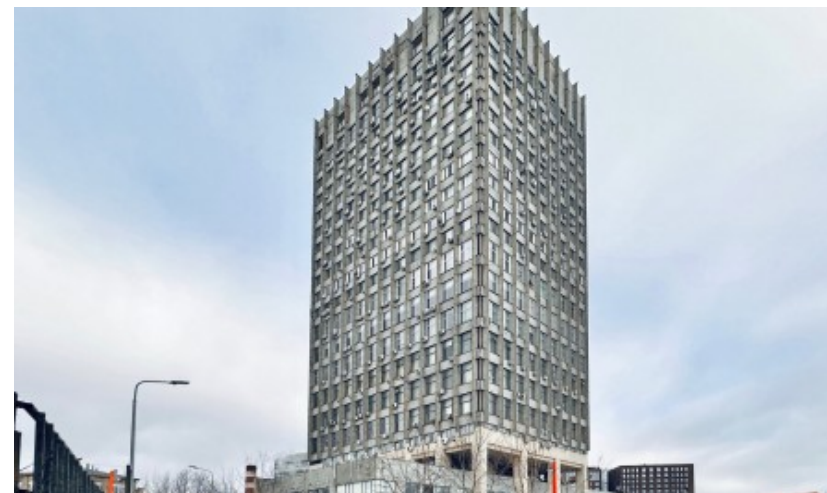

БИЗНЕС-ЦЕНТР

Москва, Рубцовская набережная, 3 с1

отдел продаж

(495) 258-81-32

О ЗДАНИИ

Местоположение

Округ	ЦАО
Станция метро	Электrozаводская
Расстояние от метро	6 минут пешком

Технические параметры

Класс	B
Этажность	22
Общая площадь	21772 кв.м
Год постройки	1989

Инженерные системы

Вентиляция	Естественная
Кондиционирование	Сплит-системы
Интернет/телефония	—

Инфраструктура

Ресторан	Бар	Бюро переводов
Турагенство	Кафе	Срочное фото
Ремонт одежды	Столовая	Гостиница
Курьерские услуги	Иностранные языки	Химчистка