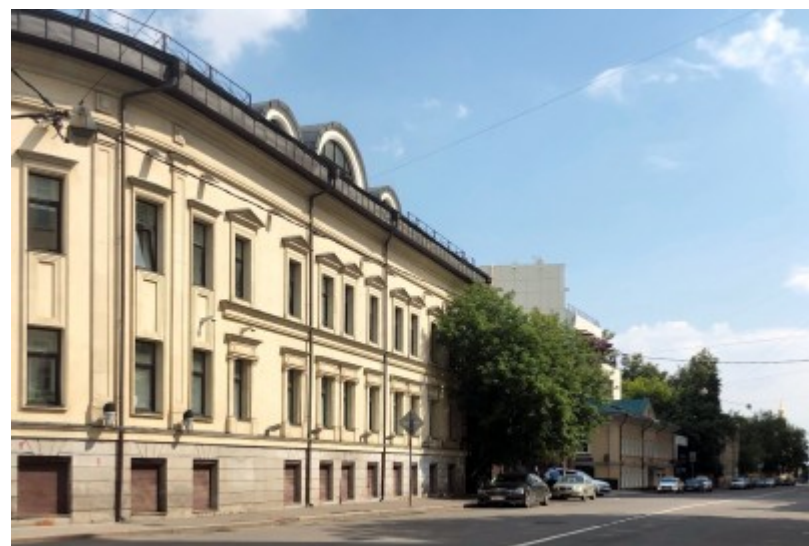

ОСОБНЯК

Москва, Верхняя Радищевская улица, 12/19 с1

отдел аренды

(495) 258-81-32