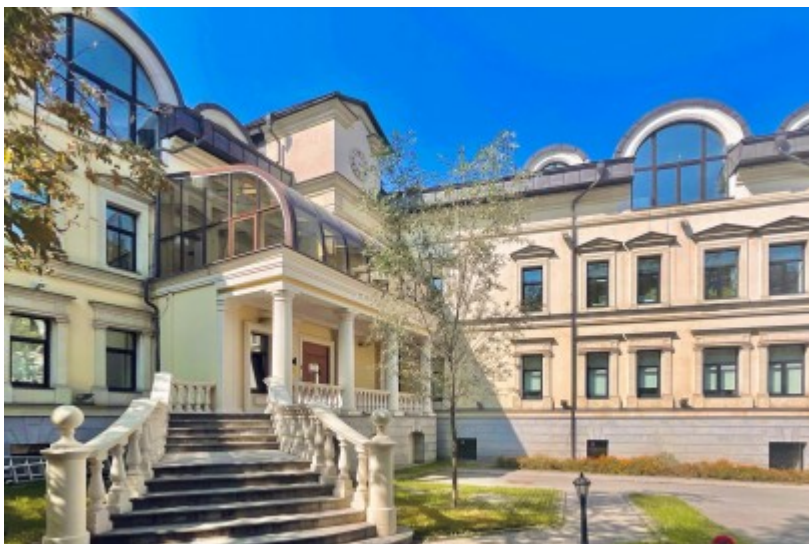

ОСОБНЯК

Москва, Верхняя Радищевская улица, 12/19 с1

отдел аренды и продажи
(495) 104-77-10