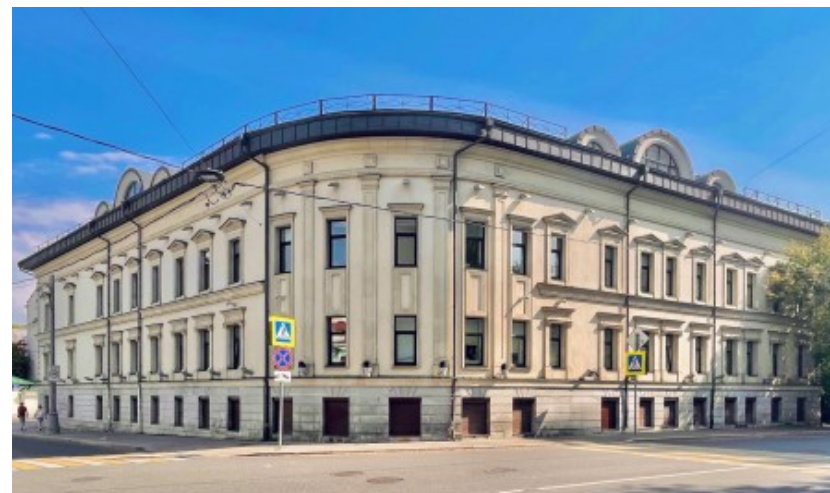

ОСОБНЯК

Москва, Верхняя Радищевская улица, 12/19 с1

отдел аренды и продажи

(495) 104-77-10

О ЗДАНИИ

Местоположение

Округ	ЦАО
Станция метро	Таганская
Расстояние от метро	6 минут пешком

Технические параметры

Класс	B
Этажность	3
Общая площадь	2100 кв.м
Год постройки	1917

Инженерные системы

Вентиляция	Приточно-вытяжная
Кондиционирование	Центральное
Интернет/телефония	Коммерческий