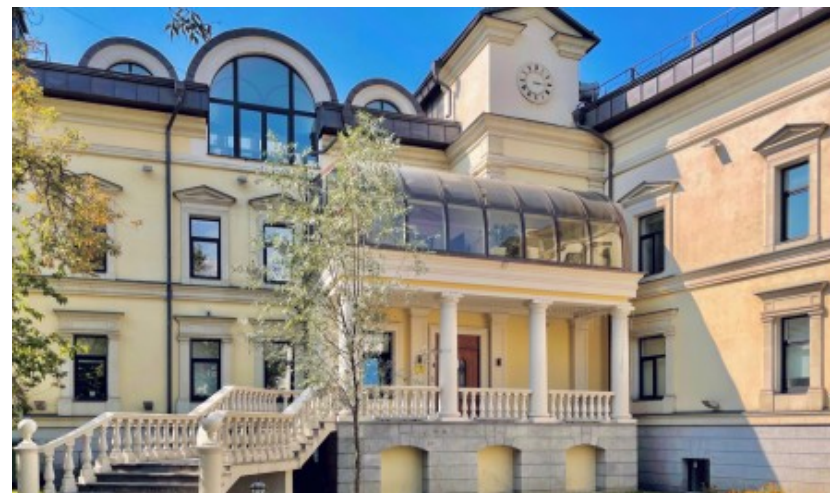

ОСОБНЯК

Москва, Верхняя Радищевская улица, 12/19 с1

отдел аренды

(495) 258-81-32

О ЗДАНИИ

Местоположение

Округ	ЦАО
Станция метро	Таганская
Расстояние от метро	4 минуты пешком

Технические параметры

Класс	B
Этажность	3
Общая площадь	2100 кв.м
Год постройки	1917

Инженерные системы

Вентиляция	Приточно-вытяжная
Кондиционирование	Центральное
Интернет/телефония	Коммерческий