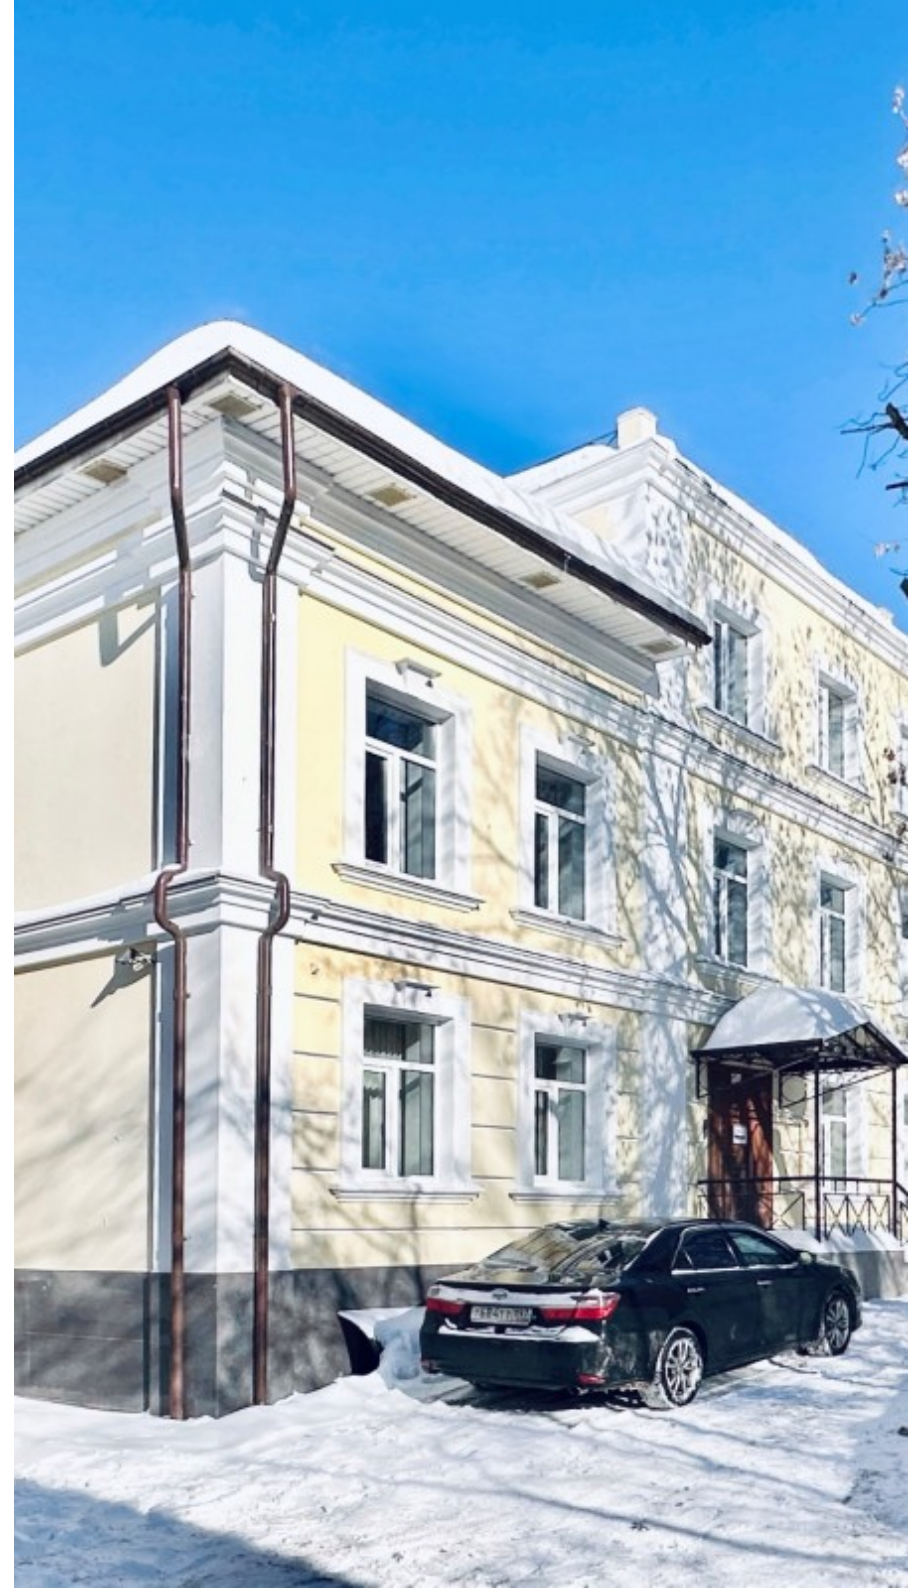

ОСОБНЯК

Москва, Хохловский переулок, 10 с3

ОСОБНЯК

Москва, Хохловский переулок, 10 с3

отдел аренды

(495) 104-77-10

МЕСТОПОЛОЖЕНИЕ

 Москва, Хохловский переулок, 10 с3
Центральный административный округ, Басманный район

 Китай-город ↔ 7 минут пешком (700 м)

ОСОБНЯК

Москва, Хохловский переулок, 10 с3

отдел аренды

(495) 104-77-10

О ЗДАНИИ

Местоположение

Округ	ЦАО
Станция метро	Китай-город
Расстояние от метро	7 минут пешком