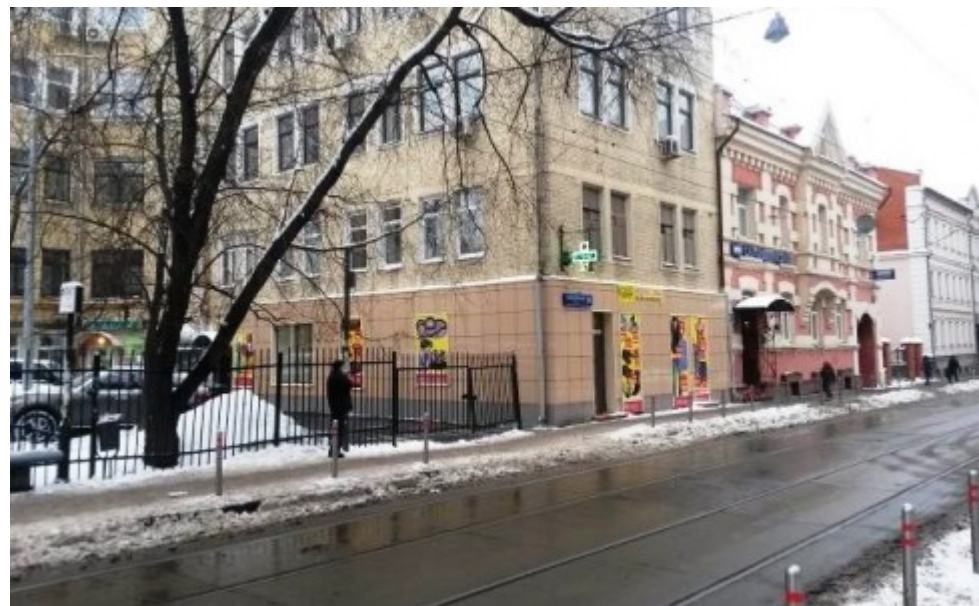

ЖИЛОЕ ЗДАНИЕ

Москва, Бауманская улица, 26

ЖИЛОЕ ЗДАНИЕ

Москва, Бауманская улица, 26

(495) 258-81-32

МЕСТОПОЛОЖЕНИЕ

Москва, Бауманская улица, 26

Центральный административный округ, Басманный район

Бауманская ↔ 2 минуты пешком (200 м)

ЖИЛОЕ ЗДАНИЕ

Москва, Бауманская улица, 26

(495) 258-81-32

О ЗДАНИИ

Местоположение

| | |
|---------------------|-----------------|
| Округ | ЦАО |
| Станция метро | Бауманская |
| Расстояние от метро | 2 минуты пешком |