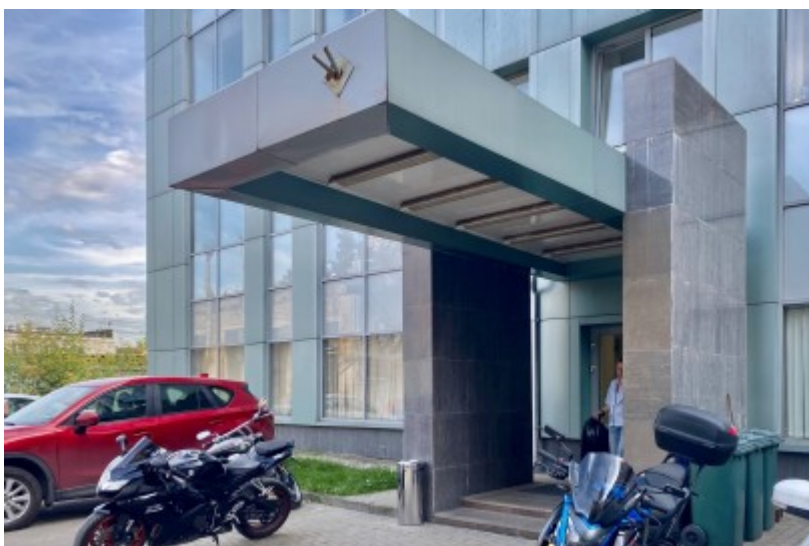

БИЗНЕС-ЦЕНТР

Москва, улица Баркляя, 6 с9

отдел аренды

(495) 256-44-90