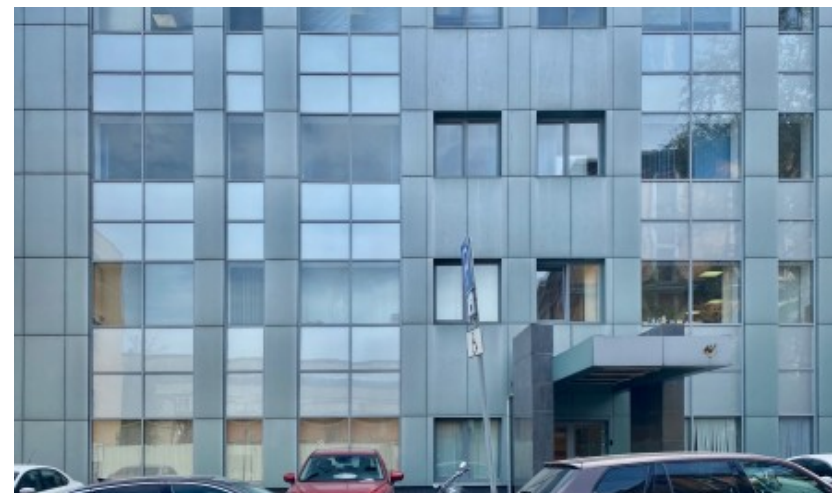

БИЗНЕС-ЦЕНТР

Москва, улица Баркляя, 6 с9

отдел аренды

(495) 256-44-90

О ЗДАНИИ

Местоположение

Округ	ЗАО
Станция метро	Фили
Расстояние от метро	8 минут пешком

Технические параметры

Класс	B
Этажность	5
Общая площадь	1500 кв.м
Год постройки	—

Инженерные системы

Вентиляция	Приточно-вытяжная
Кондиционирование	Сплит-системы
Интернет/телефония	ВиЛэнд

Инфраструктура

Бюро переводов

Турагенство

Иностранные языки