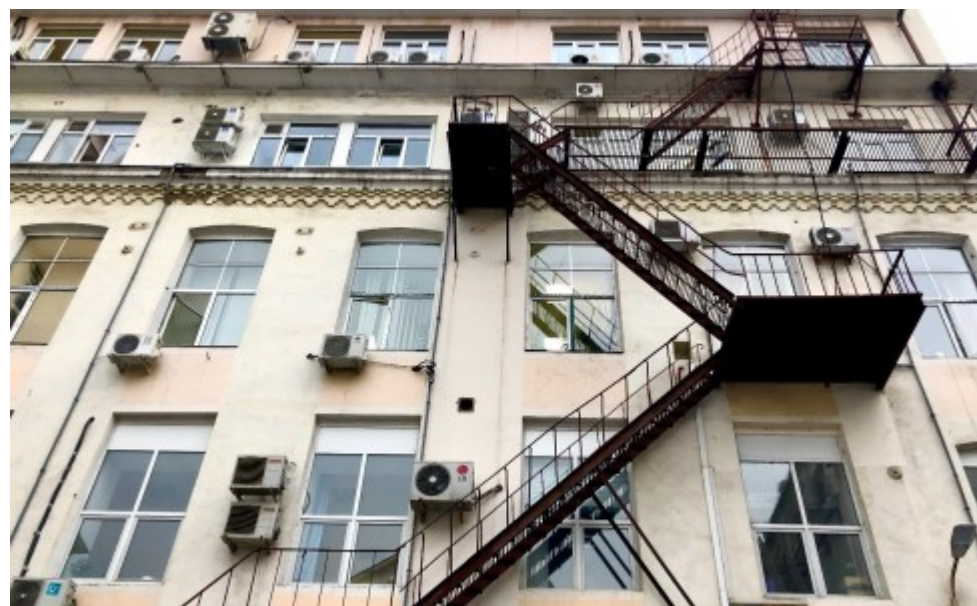

БИЗНЕС-ЦЕНТР

Москва, Шлюзовая набережная, 6 с4

отдел аренды и продажи

(495) 256-44-90

МЕСТОПОЛОЖЕНИЕ

Москва, Шлюзовая набережная, 6 с4
Центральный административный округ, Район Замоскворечье

Павелецкая $\longleftrightarrow$ 11 минут пешком (750 м)