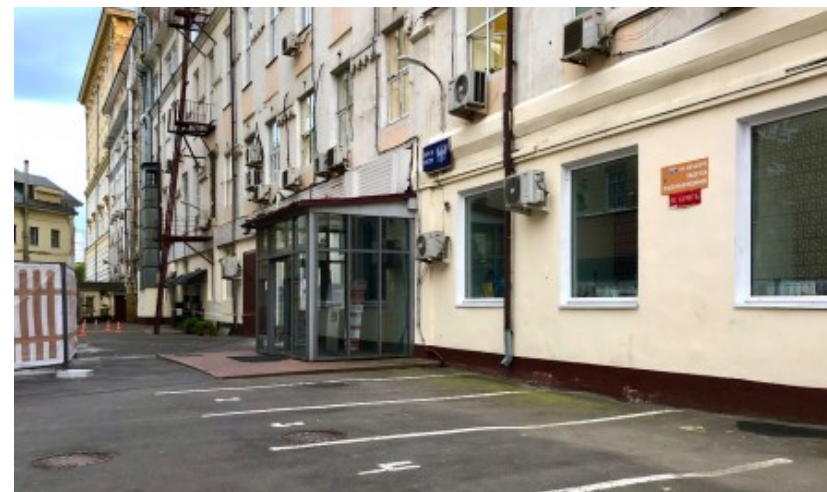

БИЗНЕС-ЦЕНТР

Москва, Шлюзовая набережная, 6 с4

отдел аренды и продажи

(495) 256-44-90

О ЗДАНИИ

Местоположение

Округ	ЦАО
Станция метро	Павелецкая
Расстояние от метро	11 минут пешком

Технические параметры

Класс	B
Этажность	6
Общая площадь	—
Год постройки	—

Инженерные системы

Вентиляция	Приточно-вытяжная
Кондиционирование	Сплит-системы
Интернет/телефония	коммерческий

Инфраструктура

Аптека	Турагенство	Фитнес-клуб
Гостиница	Студия йоги