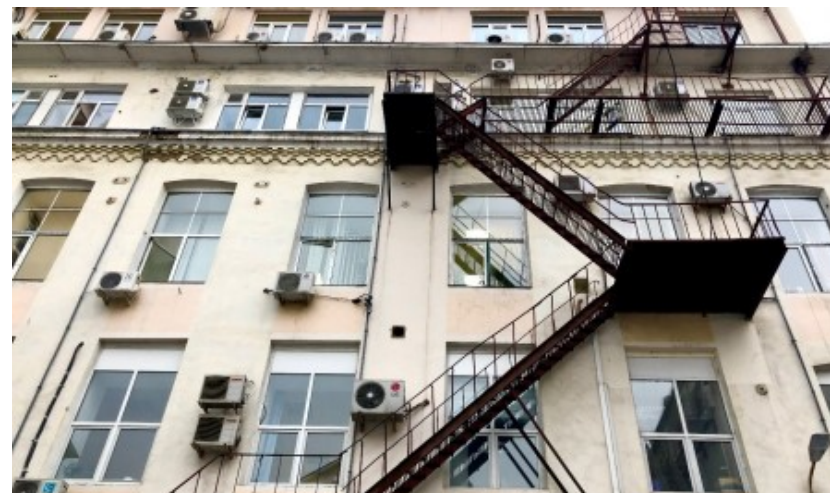

БИЗНЕС-ЦЕНТР

Москва, Шлюзовая набережная, 6 с4

отдел аренды и продажи

(495) 258-81-32

О ЗДАНИИ

Местоположение

Округ	ЦАО
Станция метро	Павелецкая
Расстояние от метро	8 минут пешком

Технические параметры

Класс	B
Этажность	6
Общая площадь	—
Год постройки	—

Инженерные системы

Вентиляция	Приточно-вытяжная
Кондиционирование	Сплит-системы
Интернет/телефония	коммерческий

Инфраструктура

Аптека	Турагенство	Фитнес-клуб
Гостиница	Студия йоги