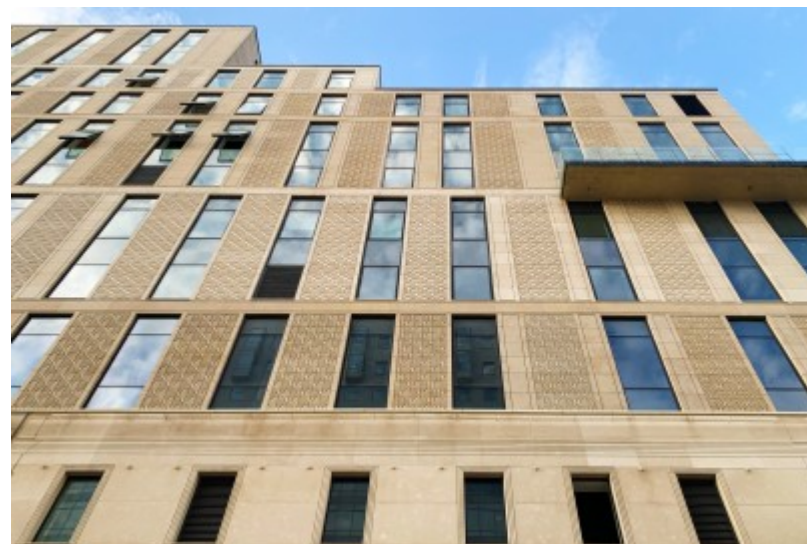

БИЗНЕС-ЦЕНТР «СМОЛЕНСКИЙ ПАССАЖ 2»

Москва, Смоленская площадь, дом 5

отдел аренды

(495) 104-77-10