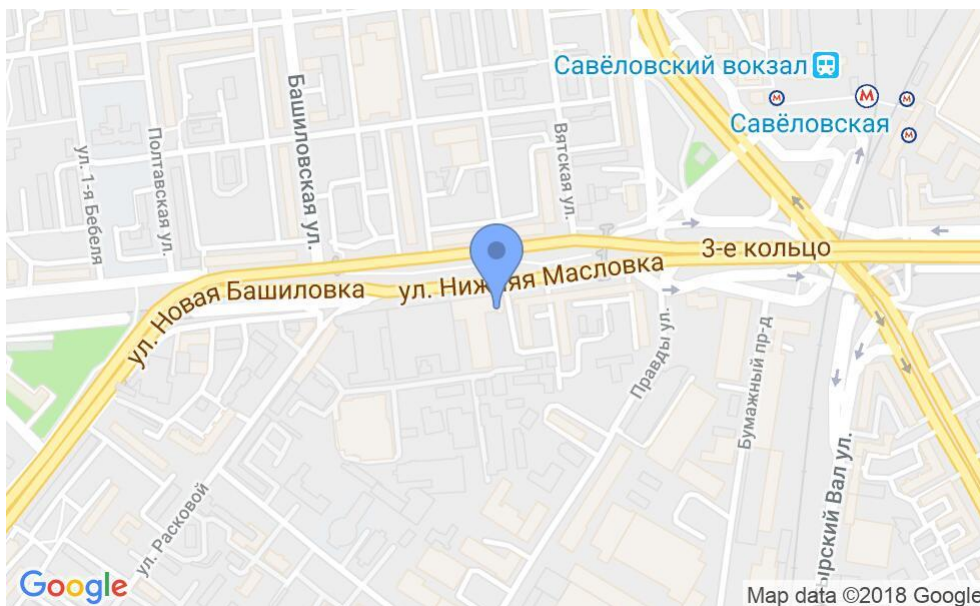

БИЗНЕС-ЦЕНТР

Москва, улица Расковой, 34 с14

БИЗНЕС-ЦЕНТР

Москва, улица Расковой, 34 с14

отдел аренды и продажи

(495) 287-36-24

МЕСТОПОЛОЖЕНИЕ

Москва, улица Расковой, 34 с14

Северный административный округ, Район Беговой

Савёловская ↔ 6 минут пешком (500 м)

БИЗНЕС-ЦЕНТР

Москва, улица Расковой, 34 с14

отдел аренды и продажи

(495) 287-36-24

О ЗДАНИИ

Местоположение