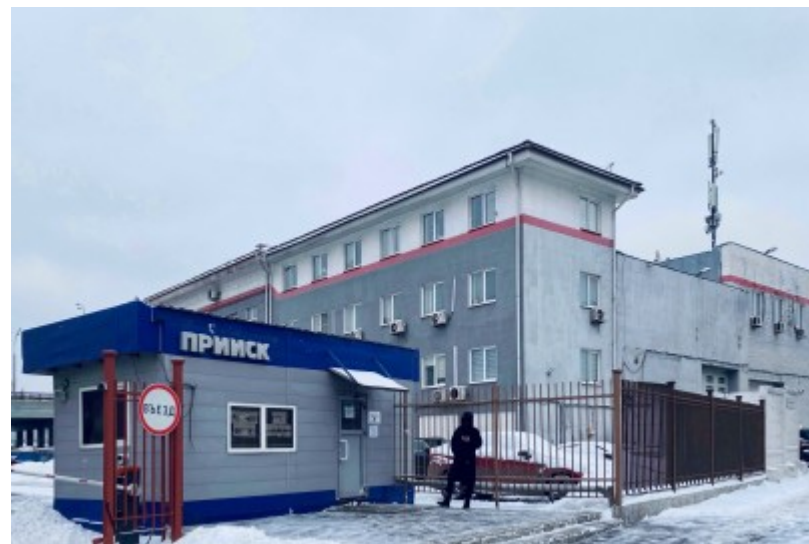

БИЗНЕС-ЦЕНТР

Москва, 1-я Магистральная улица, 13 с7

отдел аренды

(495) 104-77-10