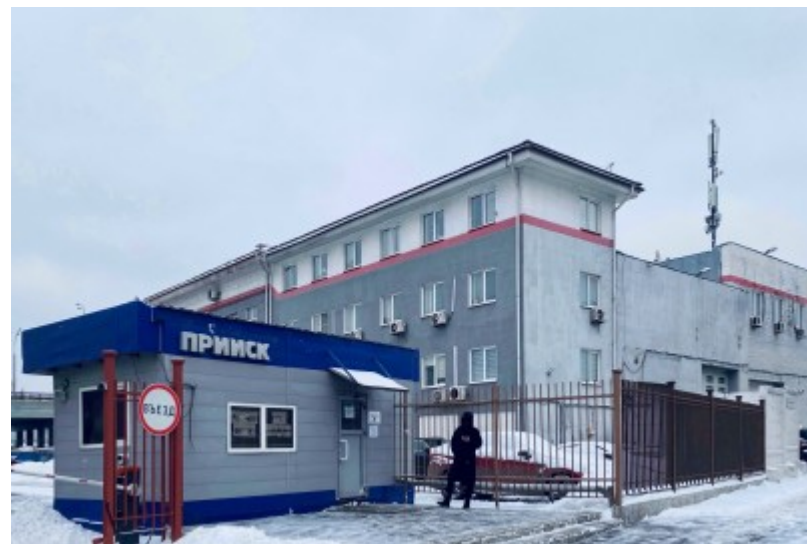

БИЗНЕС-ЦЕНТР

Москва, 1-я Магистральная улица, 13 с7

отдел аренды

(495) 104-77-10