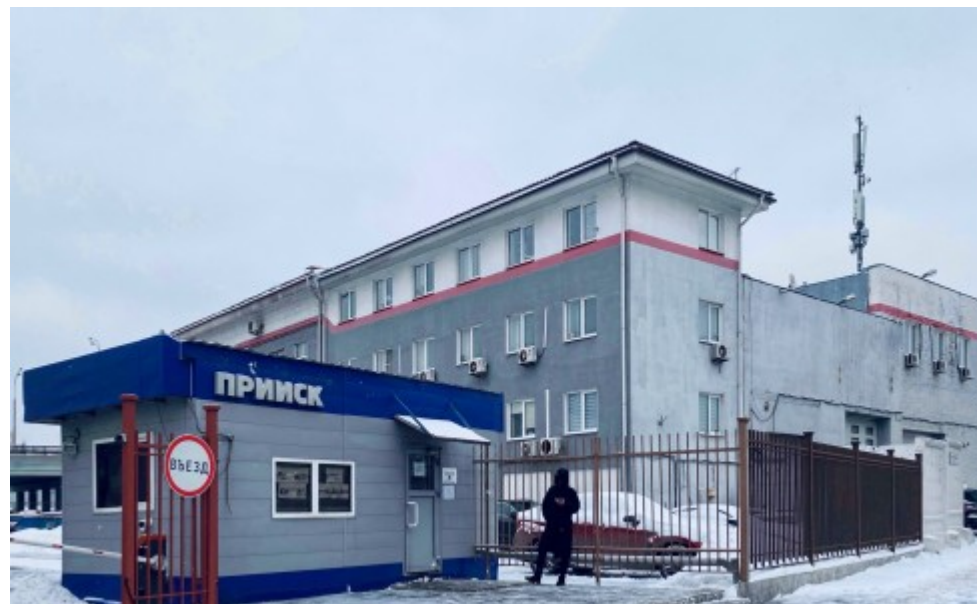

# БИЗНЕС-ЦЕНТР

Москва, 1-я Магистральная улица, 13 с7

## МЕСТОПОЛОЖЕНИЕ

○ Москва, 1-я Магистральная улица, 13 с7  
Северный административный округ, Хорошёвский район

М Хорошёвская ↔ 18 минут пешком (1800 м)