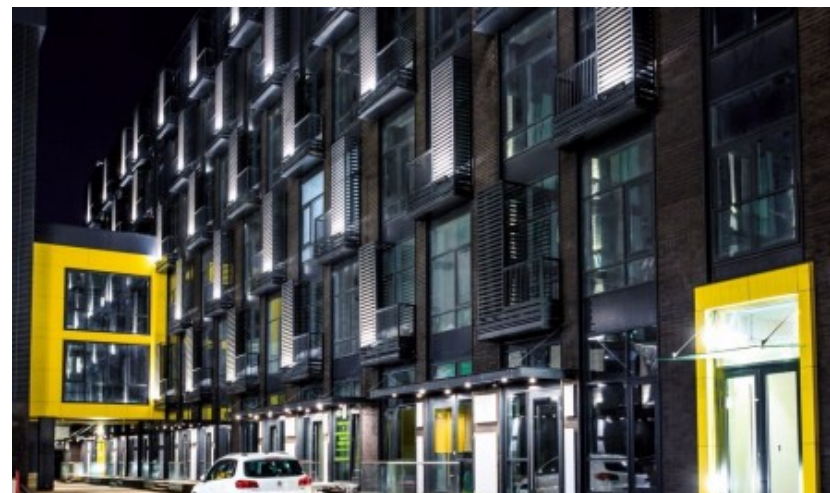

ЖИЛОЕ ЗДАНИЕ «ART RESIDENCE»

Москва, 3-я улица Ямского Поля, 9

отдел аренды и продажи

(495) 104-77-10

О ЗДАНИИ

Местоположение

Округ	САО
Станция метро	Белорусская
Расстояние от метро	8 минут пешком

Технические параметры

Класс	B+
Этажность	6
Общая площадь	—
Год постройки	2014

Инженерные системы

Вентиляция	Приточно-вытяжная
Кондиционирование	Сплит-системы
Интернет/телефония	—