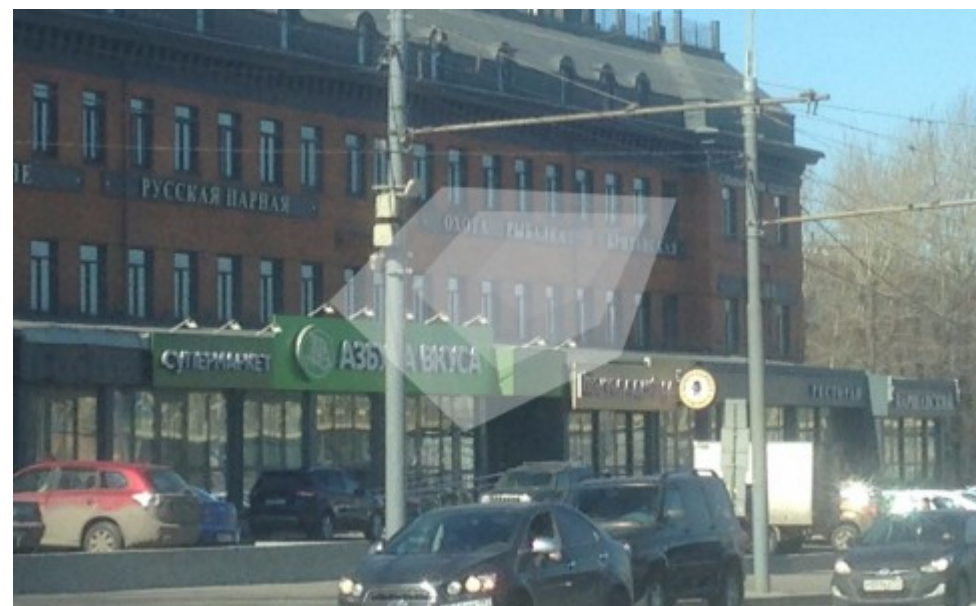

ОСОБНЯК

Москва, Варшавское шоссе, 34

ОСОБНЯК

Москва, Варшавское шоссе, 34

отдел аренды

(495) 104-77-10

МЕСТОПОЛОЖЕНИЕ

-  **Москва, Варшавское шоссе, 34**
Южный административный округ, Нагорный район
-  **Нагатинская** ↔ **3 минуты пешком (300 м)**

ОСОБНЯК

Москва, Варшавское шоссе, 34

отдел аренды

(495) 104-77-10

О ЗДАНИИ

Местоположение

Округ	ЮАО
Станция метро	Нагатинская
Расстояние от метро	3 минуты пешком

Технические параметры