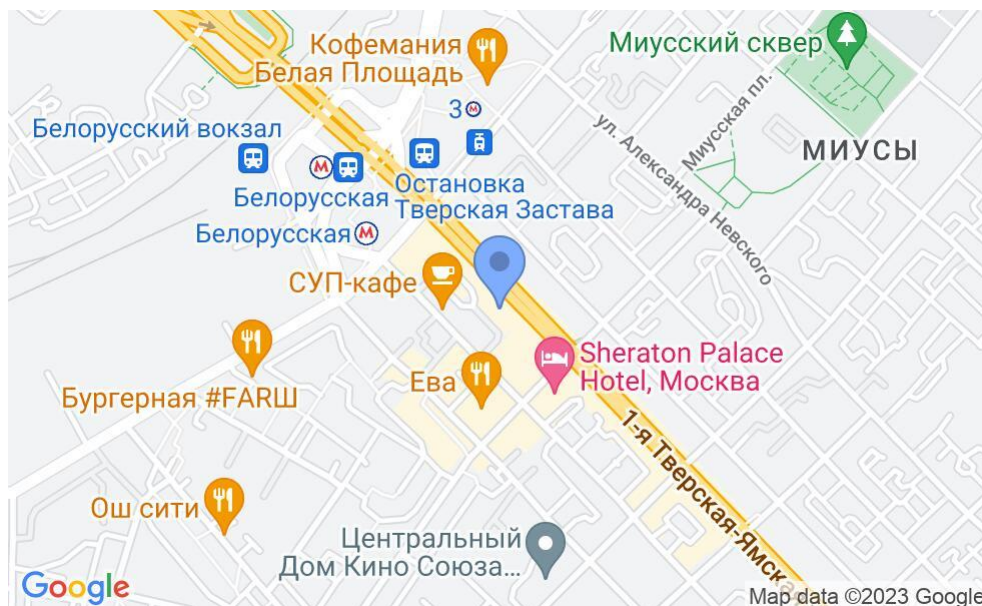

# БИЗНЕС-ЦЕНТР «ПАРУС»

Москва, 1-я Тверская-Ямская улица, 23 с1

## МЕСТОПОЛОЖЕНИЕ

-  Москва, 1-я Тверская-Ямская улица, 23 с1  
Центральный административный округ, Тверской район
-  Белорусская ↔ 4 минуты пешком (450 м)

### Местоположение

---

Округ	ЦАО
Станция метро	Белорусская
Расстояние от метро	4 минуты пешком