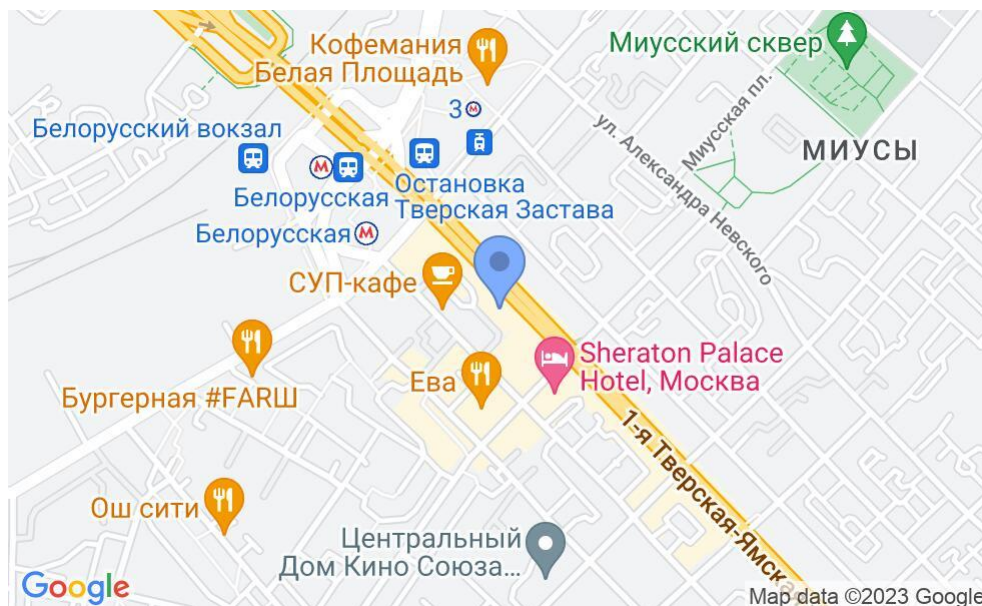

БИЗНЕС-ЦЕНТР «ПАРУС»

Москва, 1-я Тверская-Ямская улица, 23 с1

БИЗНЕС-ЦЕНТР «ПАРУС»

Москва, 1-я Тверская-Ямская улица, 23 с1

отдел аренды

(495) 256-44-90

МЕСТОПОЛОЖЕНИЕ

-  Москва, 1-я Тверская-Ямская улица, 23 с1
Центральный административный округ, Тверской район
-  Белорусская ↔ 4 минуты пешком (400 м)

БИЗНЕС-ЦЕНТР «ПАРУС»

Москва, 1-я Тверская-Ямская улица, 23 с1

отдел аренды

(495) 256-44-90

О ЗДАНИИ

Местоположение

Округ	ЦАО
Станция метро	Белорусская
Расстояние от метро	4 минуты пешком

Технические параметры