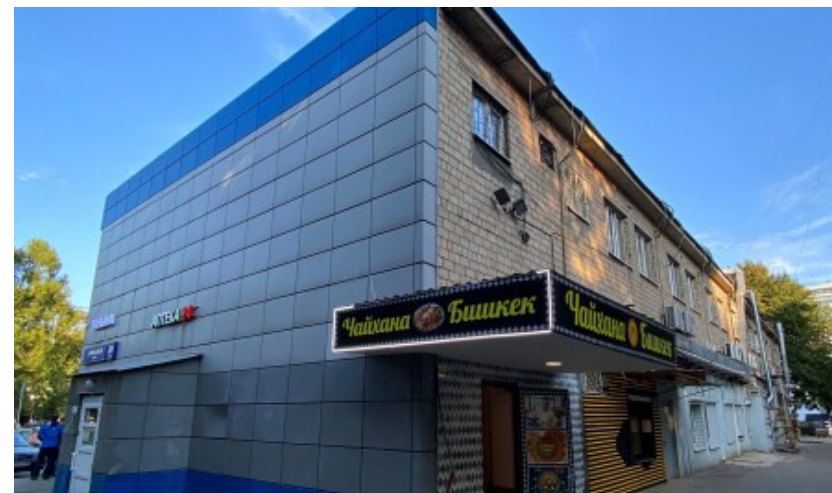

ОСОБНЯК

Москва, улица Гарибальди, 24 к2

отдел аренды

(495) 256-44-90

О ЗДАНИИ

Местоположение

Округ	ЮЗАО
Станция метро	Новые Черемушки
Расстояние от метро	7 минут пешком

Технические параметры

Класс	B+
Этажность	2
Общая площадь	1559 кв.м
Год постройки	1964

Инженерные системы

Вентиляция	Естественная
Кондиционирование	—
Интернет/телефония	—

Инфраструктура

Турагенство