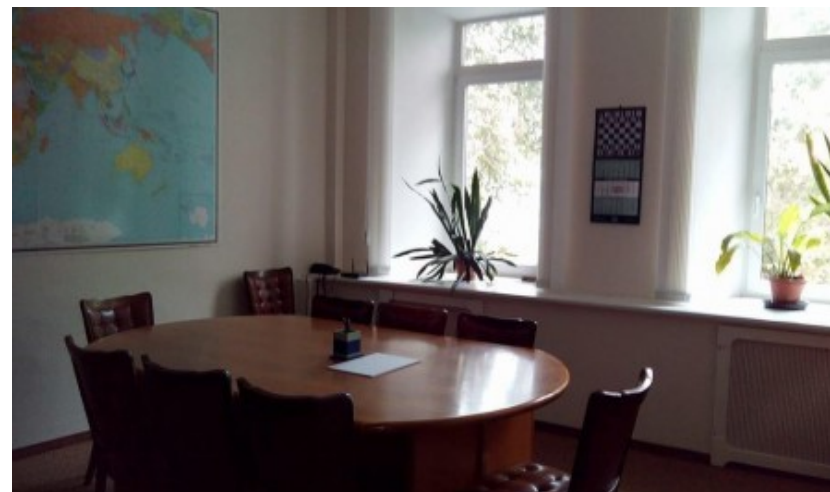

ОСОБНЯК

Москва, Калошин переулок, 10 с1

отдел аренды

(495) 104-77-10

О ЗДАНИИ

Местоположение

Округ	ЦАО
Станция метро	Смоленская
Расстояние от метро	8 минут пешком

Технические параметры

Класс	B
Этажность	2
Общая площадь	1488 кв.м
Год постройки	1917

Инженерные системы

Вентиляция	Естественная
Кондиционирование	—
Интернет/телефония	—