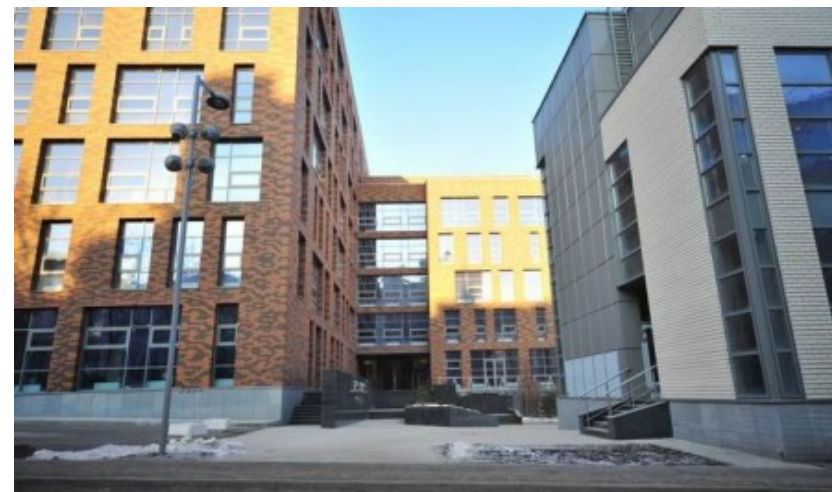

БИЗНЕС-ПАРК

Москва, Верхняя Красносельская улица, 3 с3

отдел аренды и продажи

(495) 104-77-10

О ЗДАНИИ

Местоположение

Округ	ЦАО
Станция метро	Красносельская
Расстояние от метро	8 минут пешком

Технические параметры

Класс	B
Этажность	3
Общая площадь	1928 кв.м
Год постройки	—

Инженерные системы

Вентиляция	Приточно-вытяжная
Кондиционирование	Центральное
Интернет/телефония	Коммерческий