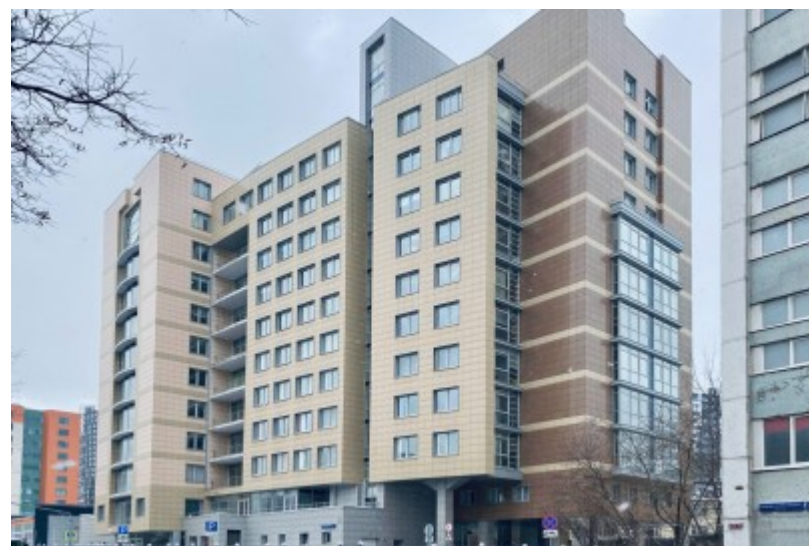

БИЗНЕС-ЦЕНТР «РОСТЕК»

Москва, проезд Завода Серп и Молот, 6 к1

отдел аренды

(495) 256-44-90