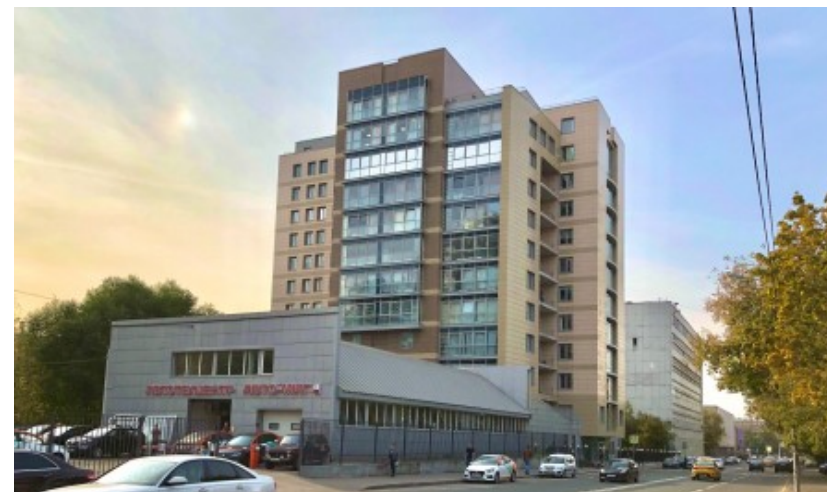

БИЗНЕС-ЦЕНТР «РОСТЕК»

Москва, проезд Завода Серп и Молот, 6 к1

отдел аренды

(495) 256-44-90

О ЗДАНИИ

Местоположение

Округ	ЮВАО
Станция метро	Авиамоторная
Расстояние от метро	13 минут пешком

Технические параметры

Класс	B
Этажность	12
Общая площадь	20824 кв.м
Год постройки	2006

Инженерные системы

Вентиляция	Приточно-вытяжная
Кондиционирование	Центральное
Интернет/телефония	Комстар, Совинтел, Комкор

Инфраструктура

Салон красоты	Аптека	Ремонт оргтехники
Турагенство	Банк	Заправка картриджей
Цветочный салон	Курьерские услуги	Автосервис
Банкомат