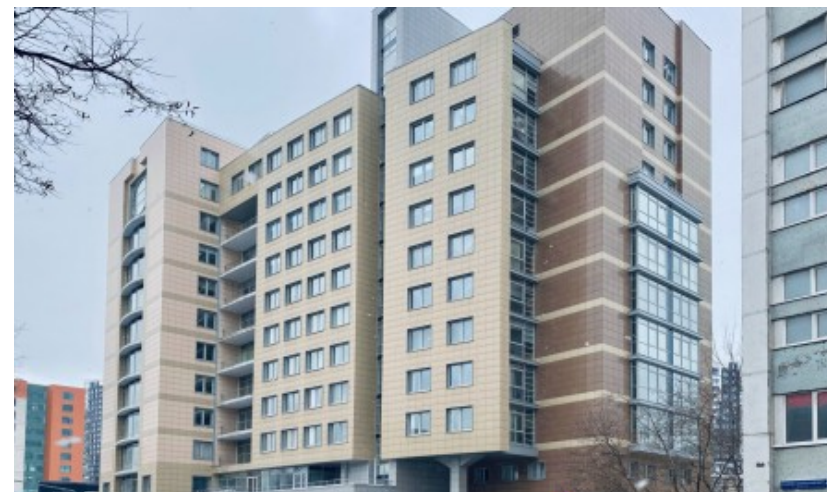

БИЗНЕС-ЦЕНТР «РОСТЕК»

Москва, проезд Завода Серп и Молот, 6 к1

отдел аренды

(495) 104-77-10

О ЗДАНИИ

Местоположение

Округ	ЮВАО
Станция метро	Авиамоторная
Расстояние от метро	13 минут пешком

Технические параметры

Класс	B
Этажность	12
Общая площадь	20824 кв.м
Год постройки	2006

Инженерные системы

Вентиляция	Приточно-вытяжная
Кондиционирование	Центральное
Интернет/телефония	Комстар, Совинтел, Комкор

Инфраструктура

Салон красоты	Аптека	Ремонт оргтехники
Турагенство	Банк	Заправка картриджей
Цветочный салон	Курьерские услуги	Автосервис
Банкомат