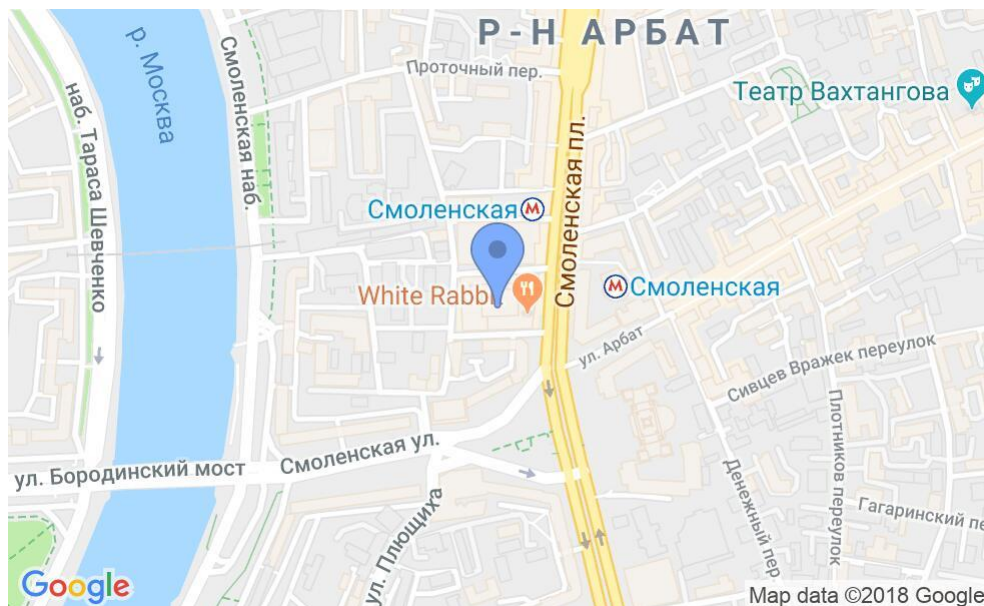

БИЗНЕС-ЦЕНТР «СМОЛЕНСКИЙ ПАССАЖ»

Москва, Смоленская площадь, 3

БИЗНЕС-ЦЕНТР «СМОЛЕНСКИЙ ПАССАЖ»

Москва, Смоленская площадь, 3

отдел аренды

(495) 104-77-10

МЕСТОПОЛОЖЕНИЕ

 Москва, Смоленская площадь, 3
Центральный административный округ, Район Арбат

 Смоленская  6 минут пешком (200 м)

БИЗНЕС-ЦЕНТР «СМОЛЕНСКИЙ ПАССАЖ»

Москва, Смоленская площадь, 3

отдел аренды

(495) 104-77-10

О ЗДАНИИ

Местоположение

Округ	ЦАО
Станция метро	Смоленская
Расстояние от метро	6 минут пешком