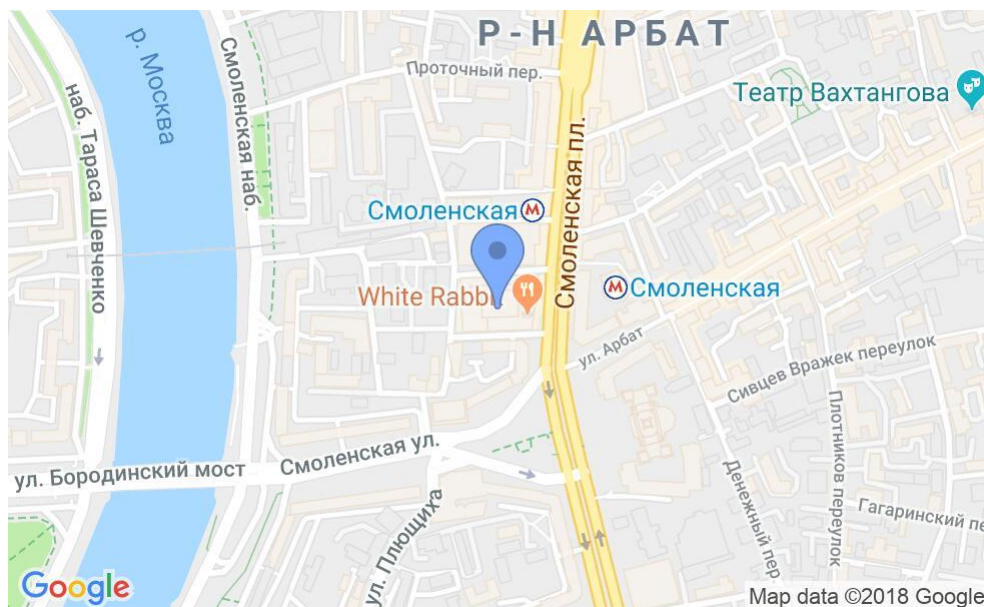

БИЗНЕС-ЦЕНТР «СМОЛЕНСКИЙ ПАССАЖ»

Москва, Смоленская площадь, 3

БИЗНЕС-ЦЕНТР «СМОЛЕНСКИЙ ПАССАЖ»

Москва, Смоленская площадь, 3

отдел аренды

(495) 104-77-10

МЕСТОПОЛОЖЕНИЕ

 Москва, Смоленская площадь, 3
Центральный административный округ, Район Арбат

 Смоленская \longleftrightarrow 2 минуты пешком (200 м)

БИЗНЕС-ЦЕНТР «СМОЛЕНСКИЙ ПАССАЖ»

Москва, Смоленская площадь, 3

отдел аренды

(495) 104-77-10

О ЗДАНИИ

Местоположение

Округ	ЦАО
Станция метро	Смоленская
Расстояние от метро	2 минуты пешком