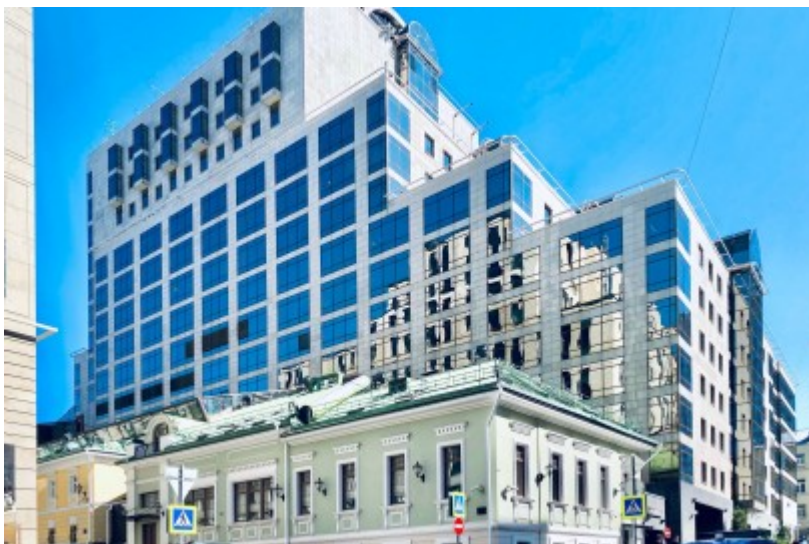

БИЗНЕС-ЦЕНТР «СМОЛЕНСКИЙ ПАССАЖ»

Москва, Смоленская площадь, 3

отдел аренды

(495) 104-77-10