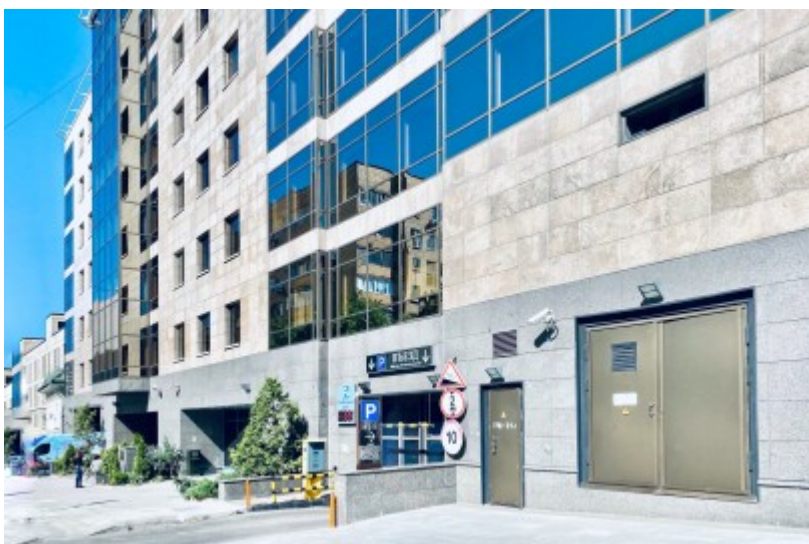

БИЗНЕС-ЦЕНТР «СМОЛЕНСКИЙ ПАССАЖ»

Москва, Смоленская площадь, 3

отдел аренды

(495) 104-77-10