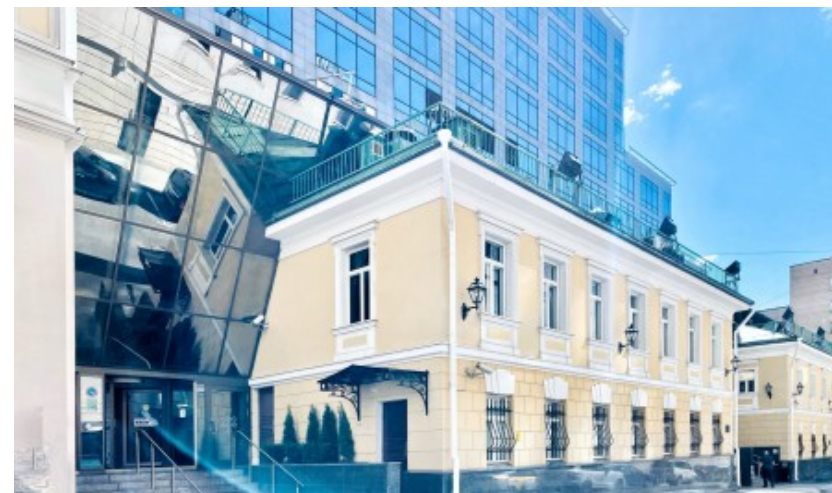

М Смоленская ↔ 6 минут пешком (200 м)

БИЗНЕС-ЦЕНТР «СМОЛЕНСКИЙ ПАССАЖ»

Москва, Смоленская площадь, 3

отдел аренды

(495) 104-77-10

О ЗДАНИИ

Местоположение

Округ	ЦАО
Станция метро	Смоленская
Расстояние от метро	6 минут пешком

Ресторан	Бар	Салон красоты
Аптека	Медицинский центр	Магазин
Бюро переводов	Турагенство	Банк
Полиграфия	Кафе	Супермаркет
Фитнес-клуб	Цветочный салон	Срочное фото

БИЗНЕС-ЦЕНТР «СМОЛЕНСКИЙ ПАССАЖ»

Москва, Смоленская площадь, 3