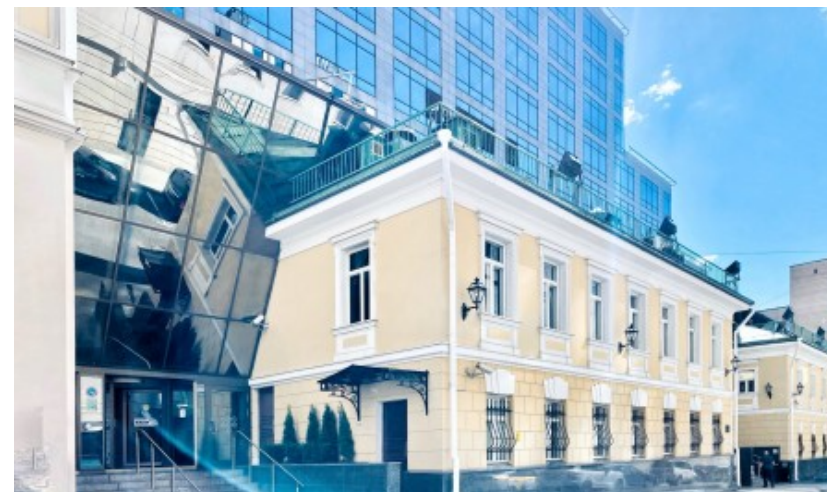

 Смоленская  6 минут пешком (200 м)

БИЗНЕС-ЦЕНТР «СМОЛЕНСКИЙ ПАССАЖ»

Москва, Смоленская площадь, 3

отдел аренды

(495) 104-77-10

О ЗДАНИИ

Местоположение

Округ	ЦАО
Станция метро	Смоленская
Расстояние от метро	6 минут пешком

Ресторан	Бар	Салон красоты
Аптека	Медицинский центр	Магазин
Бюро переводов	Турагенство	Банк
Полиграфия	Кафе	Супермаркет
Фитнес-клуб	Цветочный салон	Срочное фото

БИЗНЕС-ЦЕНТР «СМОЛЕНСКИЙ ПАССАЖ»

Москва, Смоленская площадь, 3