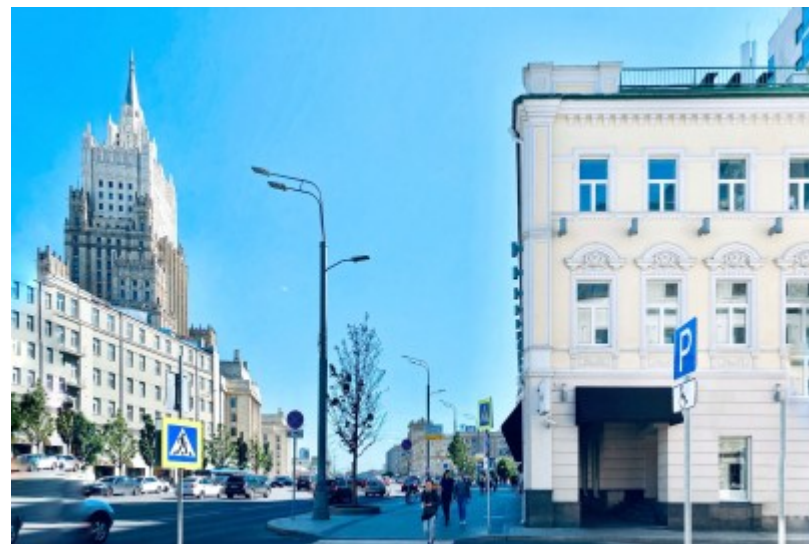

БИЗНЕС-ЦЕНТР «СМОЛЕНСКИЙ ПАССАЖ»

Москва, Смоленская площадь, 3

отдел аренды

(495) 104-77-10