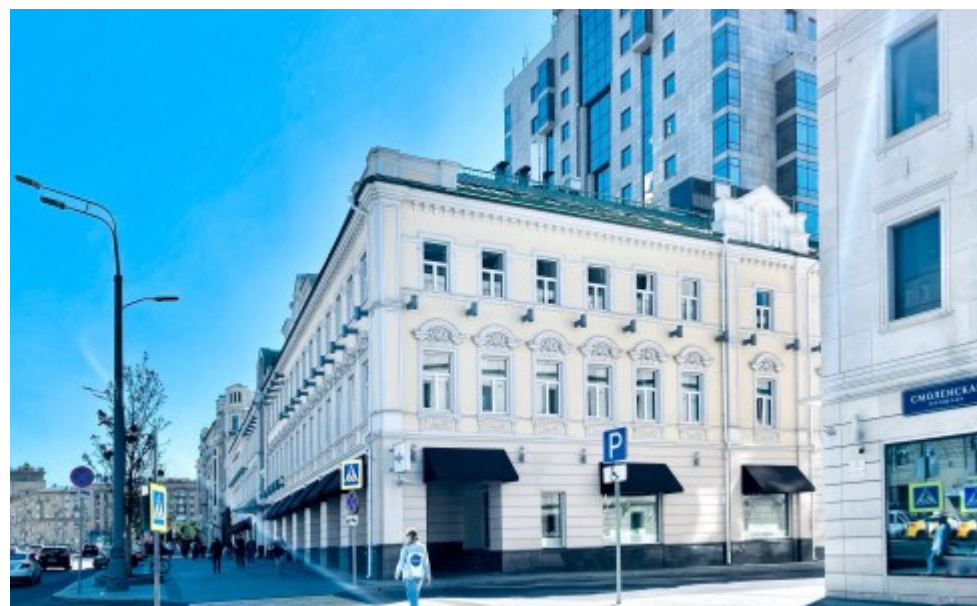

БИЗНЕС-ЦЕНТР «СМОЛЕНСКИЙ ПАССАЖ»

Москва, Смоленская площадь, 3

БИЗНЕС-ЦЕНТР «СМОЛЕНСКИЙ ПАССАЖ»

Москва, Смоленская площадь, 3

отдел аренды

(495) 104-77-10

МЕСТОПОЛОЖЕНИЕ

 Москва, Смоленская площадь, 3
Центральный административный округ, Район Арбат

 Смоленская \longleftrightarrow 2 минуты пешком (200 м)

БИЗНЕС-ЦЕНТР «СМОЛЕНСКИЙ ПАССАЖ»

Москва, Смоленская площадь, 3

отдел аренды

(495) 104-77-10

О ЗДАНИИ

Местоположение

Округ	ЦАО
Станция метро	Смоленская
Расстояние от метро	2 минуты пешком