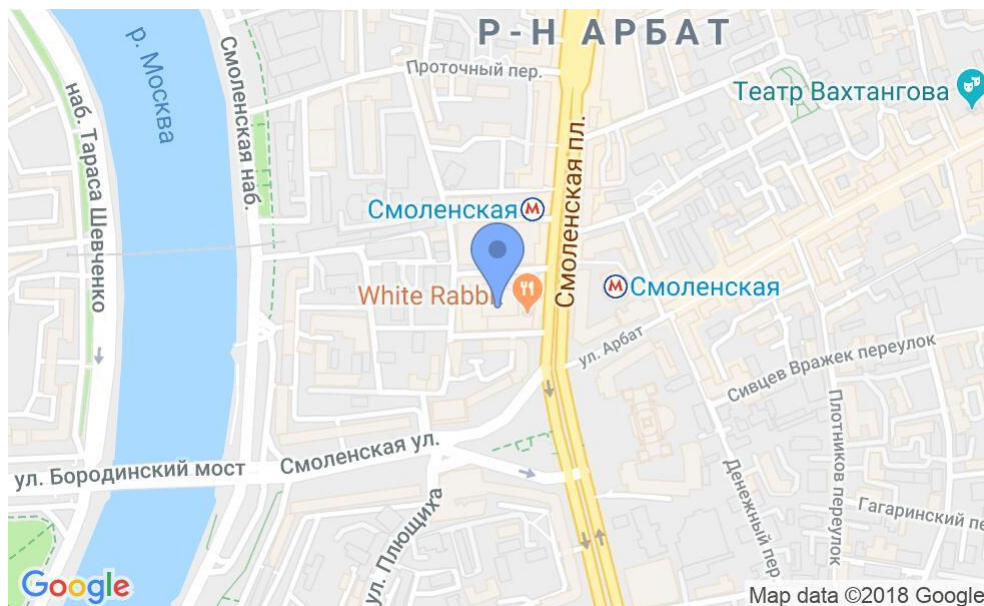

БИЗНЕС-ЦЕНТР «СМОЛЕНСКИЙ ПАССАЖ»

Москва, Смоленская площадь, 3

БИЗНЕС-ЦЕНТР «СМОЛЕНСКИЙ ПАССАЖ»

Москва, Смоленская площадь, 3

отдел аренды

(495) 104-77-10

МЕСТОПОЛОЖЕНИЕ

○ Москва, Смоленская площадь, 3
Центральный административный округ, Район Арбат

М Смоленская ↔ 6 минут пешком (200 м)

БИЗНЕС-ЦЕНТР «СМОЛЕНСКИЙ ПАССАЖ»

Москва, Смоленская площадь, 3

отдел аренды

(495) 104-77-10

О ЗДАНИИ

Местоположение

Округ	ЦАО
Станция метро	Смоленская
Расстояние от метро	6 минут пешком