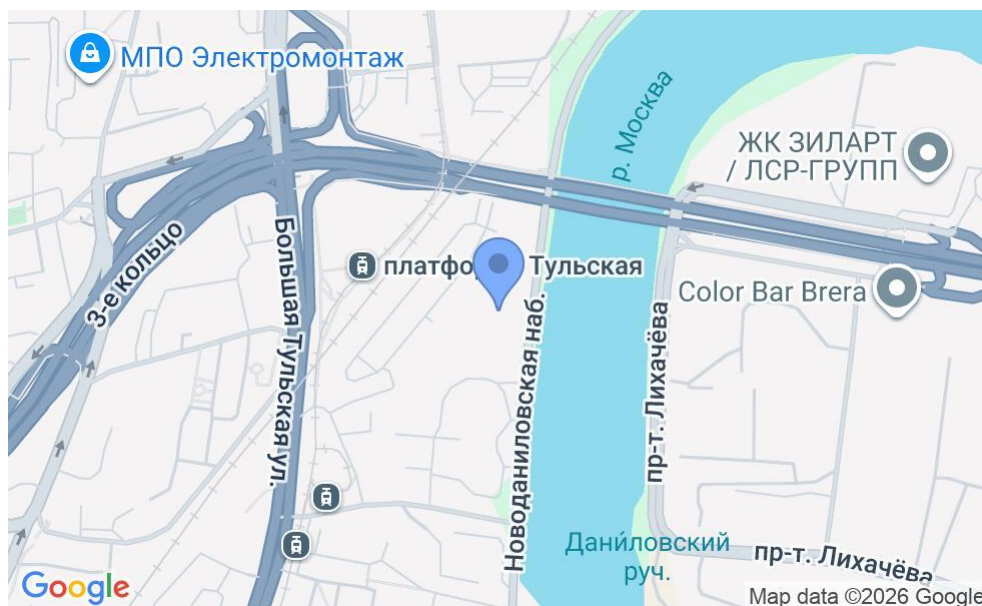

## МЕСТОПОЛОЖЕНИЕ

○ Москва, Варшавское шоссе, 1с1-2  
Южный административный округ, Донской район

М Тульская ↔ 8 минут пешком (750 м)

### Местоположение

---

Округ	ЮАО
Станция метро	Тульская
Расстояние от метро	8 минут пешком