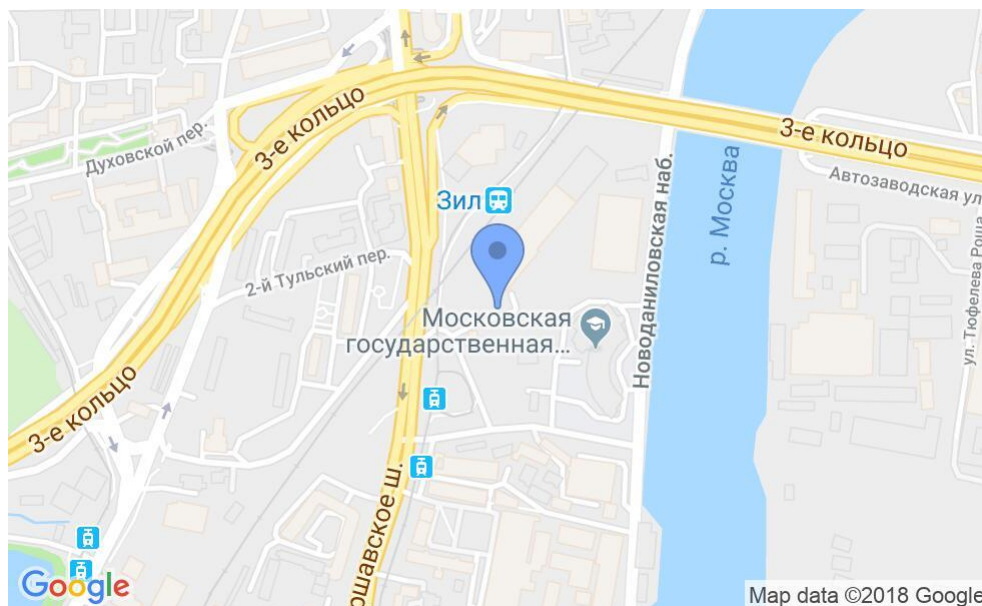

БИЗНЕС-ЦЕНТР «W PLAZA»

Москва, Варшавское шоссе, 1

отдел аренды и продажи
(495) 104-77-10

МЕСТОПОЛОЖЕНИЕ

Москва, Варшавское шоссе, 1
Южный административный округ, Донской район

Тульская ↔ 9 минут пешком (800 м)