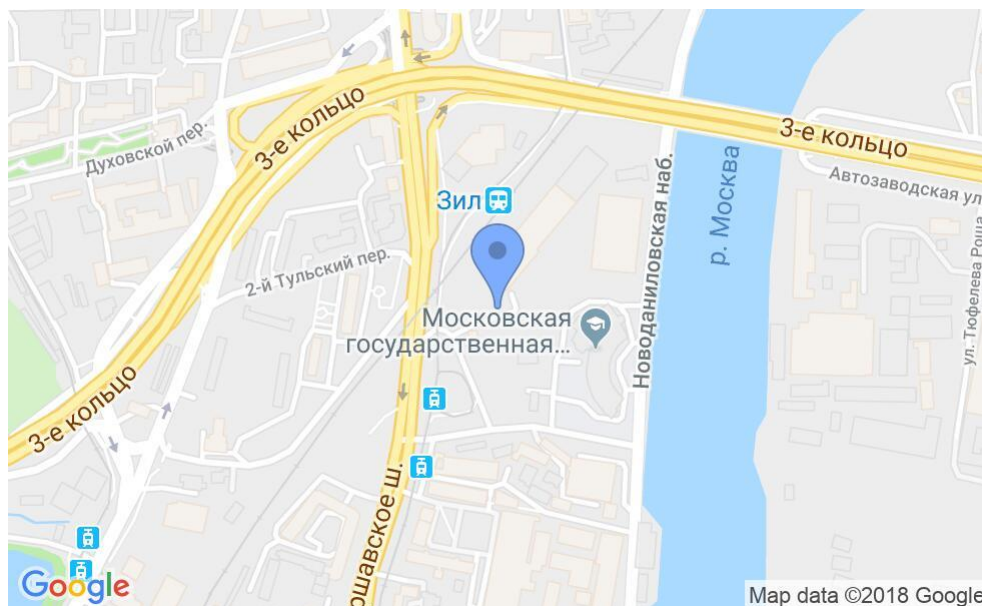

# БИЗНЕС-ЦЕНТР «W PLAZA»

Москва, Варшавское шоссе, 1

## МЕСТОПОЛОЖЕНИЕ

 Москва, Варшавское шоссе, 1  
Южный административный округ, Донской район

 Тульская ↔ 9 минут пешком (800 м)

### Местоположение

---

Округ	ЮАО
Станция метро	Тульская
Расстояние от метро	9 минут пешком