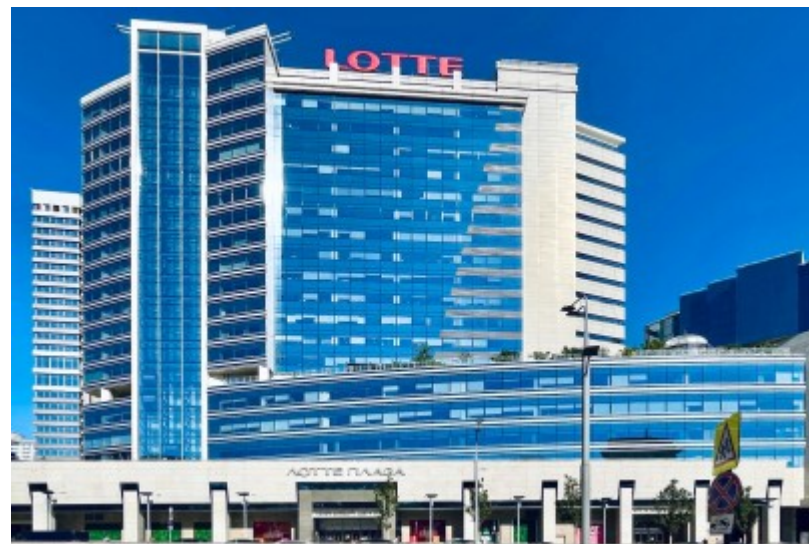

БИЗНЕС-ЦЕНТР «ЛОТТЕ ПЛАЗА»

Москва, Новинский бульвар, 8

отдел аренды

(495) 104-77-10