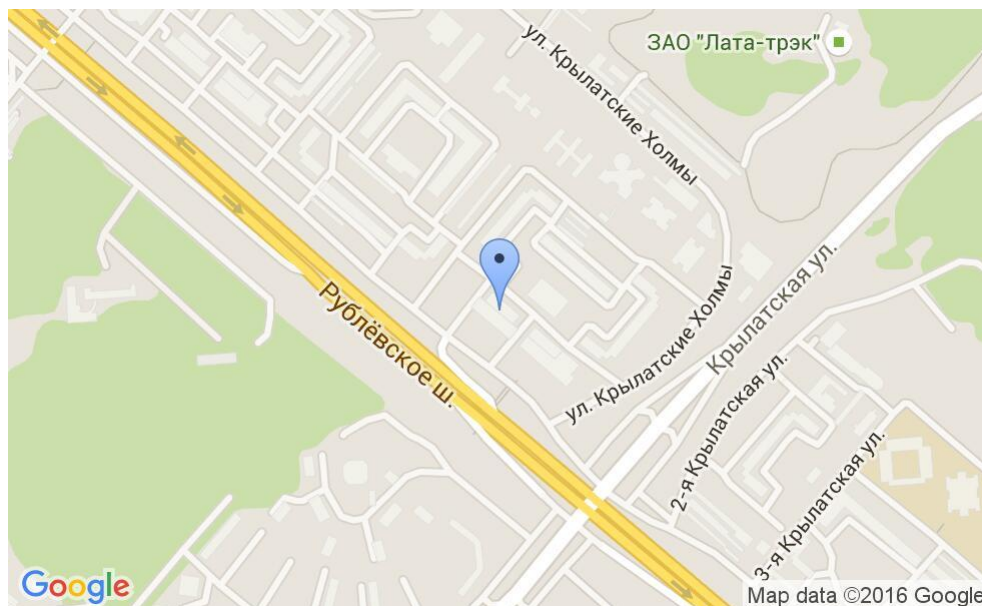

ЖИЛОЕ ЗДАНИЕ

Москва, Рублевское шоссе, 30 к1

ЖИЛОЕ ЗДАНИЕ

Москва, Рублевское шоссе, 30 к1

(495) 255-09-65

МЕСТОПОЛОЖЕНИЕ

 Москва, Рублевское шоссе, 30 к1
Западный административный округ, Район Крылатское

 Молодежная \longleftrightarrow 8 минут пешком (700 м)

ЖИЛОЕ ЗДАНИЕ

Москва, Рублевское шоссе, 30 к1

(495) 255-09-65

О ЗДАНИИ

Местоположение

Округ	ЗАО
Станция метро	Молодежная
Расстояние от метро	8 минут пешком

Технические параметры

Класс	B
Этажность	17
Общая площадь	—
Год постройки	—