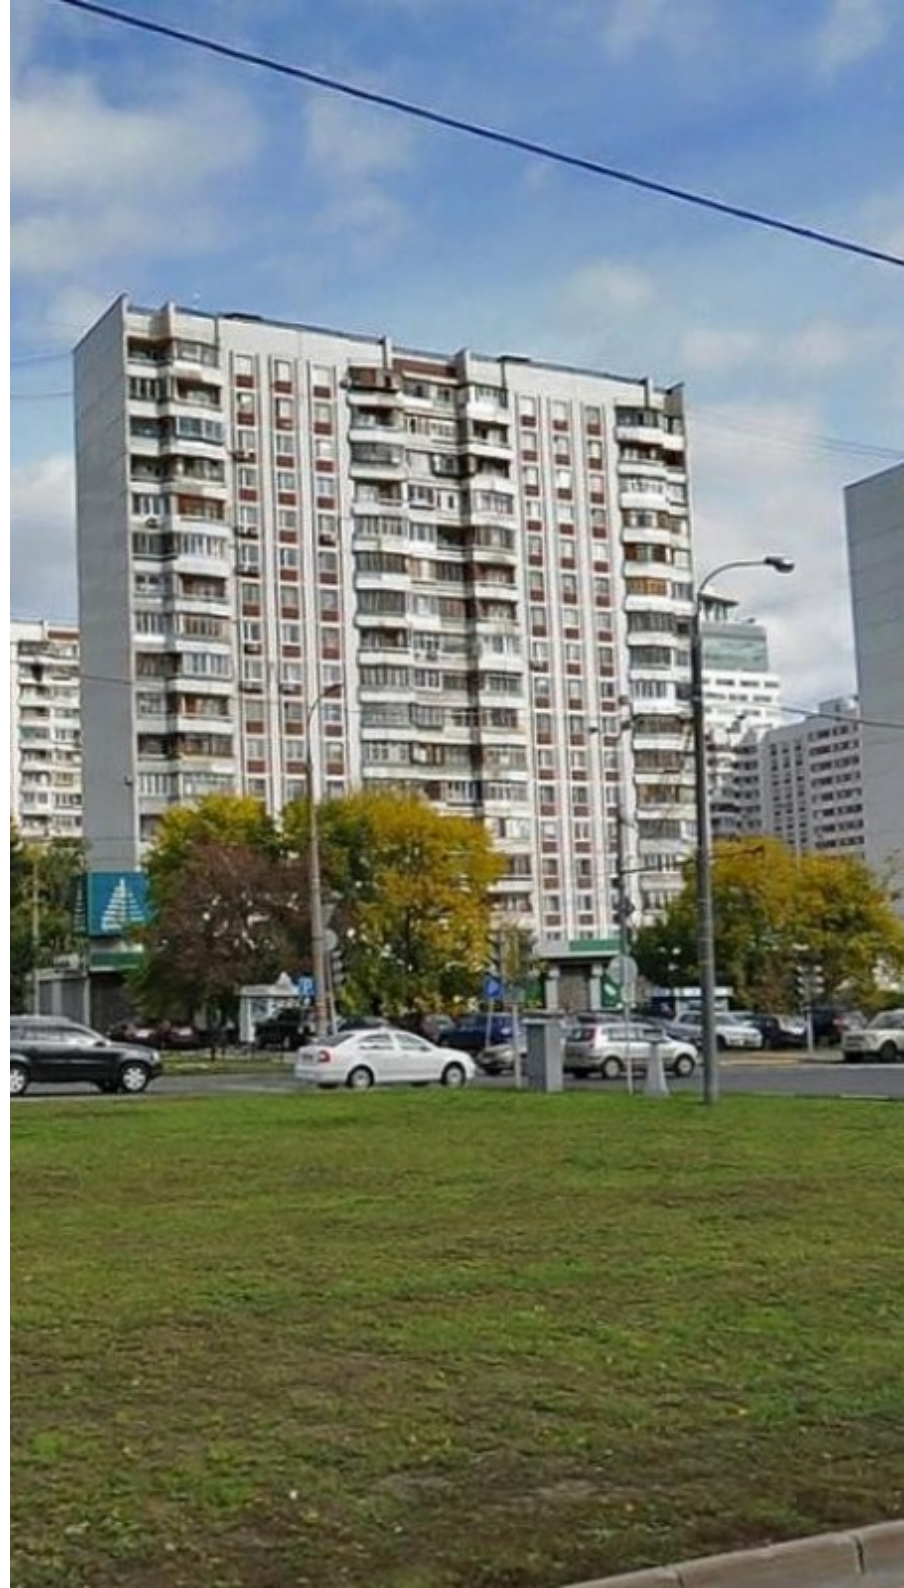

ЖИЛОЕ ЗДАНИЕ

Москва, Рублевское шоссе, 30 к1

ЖИЛОЕ ЗДАНИЕ

Москва, Рублевское шоссе, 30 к1

(495) 255-09-65

МЕСТОПОЛОЖЕНИЕ

 Москва, Рублевское шоссе, 30 к1
Западный административный округ, Район Крылатское

 Молодежная \longleftrightarrow 8 минут пешком (700 м)

ЖИЛОЕ ЗДАНИЕ

Москва, Рублевское шоссе, 30 к1

(495) 255-09-65

О ЗДАНИИ

Местоположение

Округ	ЗАО
Станция метро	Молодежная
Расстояние от метро	8 минут пешком

Технические параметры

Класс	B
Этажность	17
Общая площадь	—
Год постройки	—