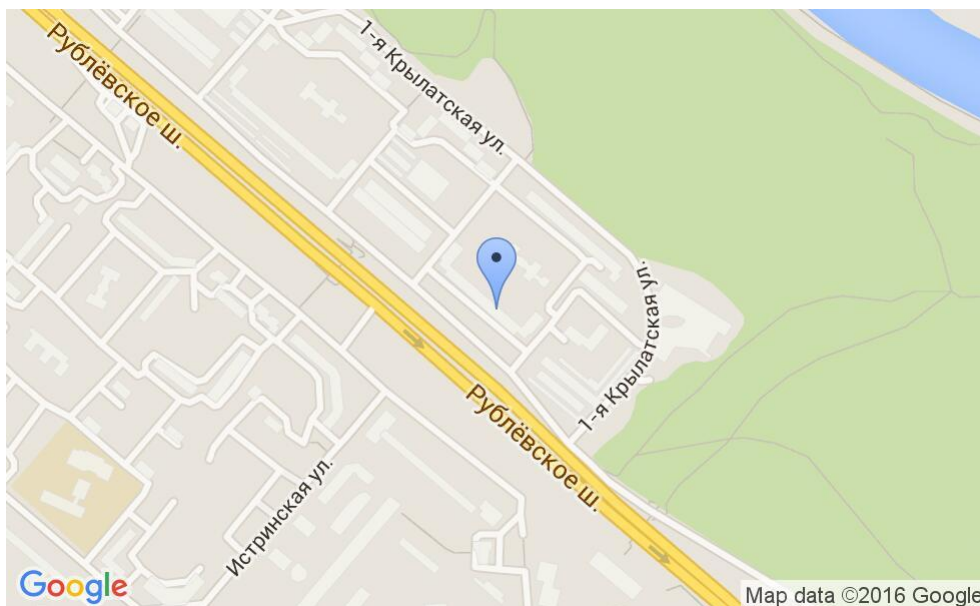

# ЖИЛОЕ ЗДАНИЕ

Москва, Рублевское шоссе, 14 к1

## МЕСТОПОЛОЖЕНИЕ

 Москва, Рублевское шоссе, 14 к1  
Западный административный округ, Район Кунцево

 Кунцевская ↔ 12 минут пешком (1100 м)

### Местоположение

---

Округ	ЗАО
Станция метро	Кунцевская
Расстояние от метро	12 минут пешком