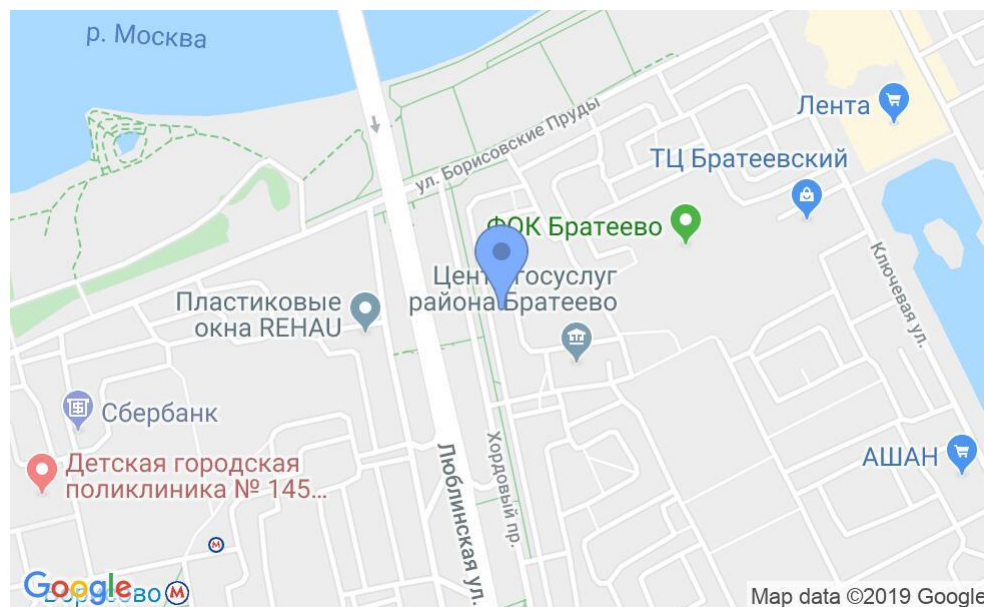

ЖИЛОЕ ЗДАНИЕ

Москва, улица Борисовские Пруды, 18 к1

ЖИЛОЕ ЗДАНИЕ

Москва, улица Борисовские Пруды, 18 к1

(495) 258-81-32

МЕСТОПОЛОЖЕНИЕ

 Москва, улица Борисовские Пруды, 18 к1
Южный административный округ, Район Братеево

 Борисово \longleftrightarrow 8 минут пешком (800 м)

ЖИЛОЕ ЗДАНИЕ

Москва, улица Борисовские Пруды, 18 к1

(495) 258-81-32

О ЗДАНИИ

Местоположение

Округ	ЮАО
Станция метро	Борисово
Расстояние от метро	8 минут пешком