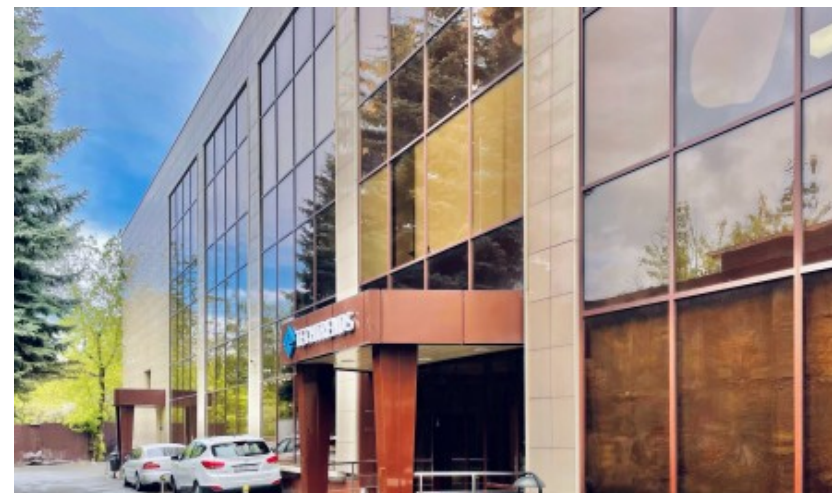

БИЗНЕС-ЦЕНТР

Москва, Графский переулок, 12А с1

отдел аренды и продажи

(495) 104-77-10

О ЗДАНИИ

Местоположение

Округ	СВАО
Станция метро	Алексеевская
Расстояние от метро	9 минут пешком

Технические параметры

Класс	B
Этажность	3
Общая площадь	2600 кв.м
Год постройки	2008

Инженерные системы

Вентиляция	Приточно-вытяжная
Кондиционирование	Центральное
Интернет/телефония	Комстар, МГТС